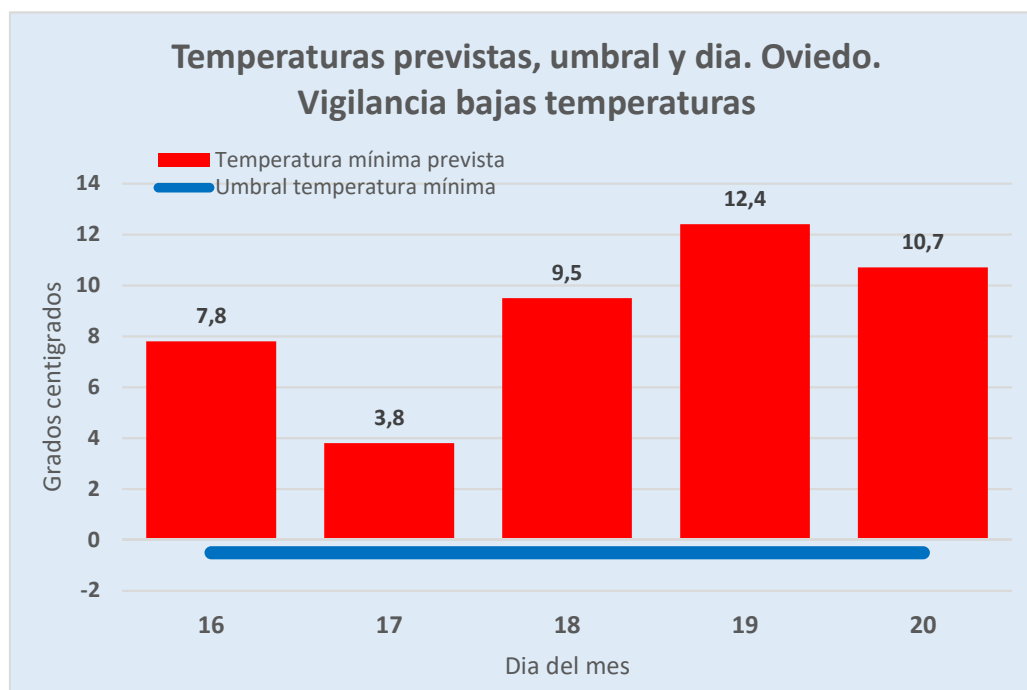

**FEBRERO**

		1	2	3	4	5
6	7	8	9	10	11	12
13	14	15	16	17	18	19
20	21	22	23	24	25	26
27	28					

**MARZO**

		1	2	3	4	5
6	7	8	9	10	11	12
13	14	15	16	17	18	19
20	21	22	23	24	25	26
27	28	29	30	31		

**ASTURIAS: Vigilancia Bajas temperaturas. Temporada 2022-23**

Datos previstos próximos días. Temperatura MINIMA

Servicio de Vigilancia Epidemiológica. Dirección General de Salud Pública

16/12/2022 Grados centígrados

	16	17	18	19	20
Previsto día	7,8	3,8	9,5	12,4	10,7
Umbral	-0,5	-0,5	-0,5	-0,5	-0,5

**RIESGO: SIN NIVEL DE ALERTA**

Predicción de AEMET a día de hoy. Comunicada por Ministerio de Sanidad.