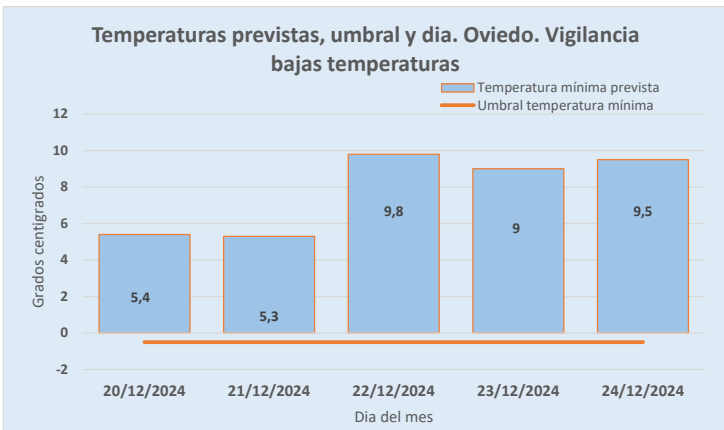

**FEBRERO**

						1	2
3	4	5	6	7	8	9	
10	11	12	13	14	15	16	
17	18	19	20	21	22	23	
24	25	26	27	28			

**MARZO**

						1	2
3	4	5	6	7	8	9	
10	11	12	13	14	15	16	
17	18	19	20	21	22	23	
24	25	26	27	28	29	30	
31							

**ASTURIAS: Vigilancia Bajas temperaturas. Temporada 2024-2025**

Datos previstos próximos días. Temperatura **MINIMA**

Servicio de Vigilancia Epidemiológica. Dirección General de Salud Pública y Atención a la Salud Mental

20/12/2024 Grados Centígrados

Día	20/12/2024	21/12/2024	22/12/2024	23/12/2024	24/12/2024
Prevista	5,4	5,3	9,8	9	9,5
Umbral	-0,5	-0,5	-0,5	-0,5	-0,5

RIESGO: **Nivel 0 - Sin alerta**

Predicción de AEMET a día de hoy. Comunicada por Ministerio de Sanidad.