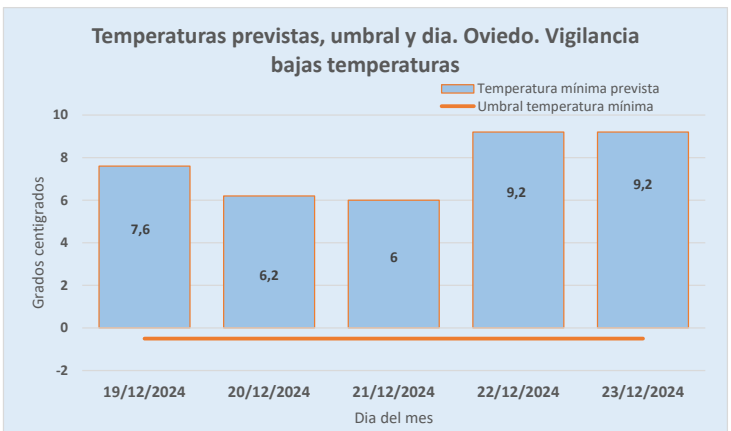

TEMPORADA 2024-2025

L M X J V S D

DICIEMBRE

							1
2	3	4	5	6	7	8	
9	10	11	12	13	14	15	
16	17	18	19	20	21	22	
23	24	25	26	27	28	29	
30	31						

ENERO

		1	2	3	4	5
6	7	8	9	10	11	12
13	14	15	16	17	18	19
20	21	22	23	24	25	26
27	28	29	30	31		

FEBRERO

						1	2
3	4	5	6	7	8	9	
10	11	12	13	14	15	16	
17	18	19	20	21	22	23	
24	25	26	27	28			

MARZO

						1	2
3	4	5	6	7	8	9	
10	11	12	13	14	15	16	
17	18	19	20	21	22	23	
24	25	26	27	28	29	30	
31							

ASTURIAS: Vigilancia Bajas temperaturas. Temporada 2024-2025

Datos previstos próximos días. Temperatura **MINIMA**

Servicio de Vigilancia Epidemiológica. Dirección General de Salud Pública y Atención a la Salud Mental

19/12/2024 Grados Centígrados

Día	19/12/2024	20/12/2024	21/12/2024	22/12/2024	23/12/2024
Prevista	7,6	6,2	6	9,2	9,2
Umbral	-0,5	-0,5	-0,5	-0,5	-0,5

RIESGO: **Nivel 1 - Bajo riesgo**

Predicción de AEMET a día de hoy. Comunicada por Ministerio de Sanidad.

Probabilidad de exceso de mortalidad atribuible a temperatura (Índice Kairós)

Provincia	19-dic	20-dic	21-dic	22-dic	23-dic	24-dic
Asturias	0% (1)	0% (1)	0% (1)	0% (1)	0% (1)	0% (1)

RESERVA ZONAL DE SALUD EN ASTURIAS