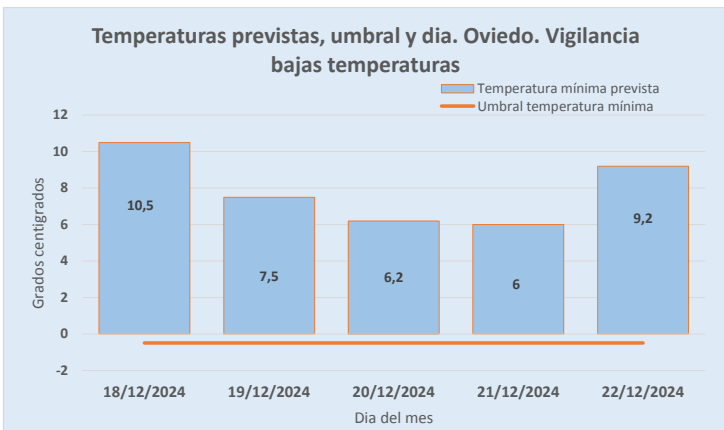

TEMPORADA 2024-2025

L M X J V S D

DICIEMBRE

							1
2	3	4	5	6	7	8	
9	10	11	12	13	14	15	
16	17	18	19	20	21	22	
23	24	25	26	27	28	29	
30	31						

ENERO

		1	2	3	4	5
6	7	8	9	10	11	12
13	14	15	16	17	18	19
20	21	22	23	24	25	26
27	28	29	30	31		

FEBRERO

						1	2
3	4	5	6	7	8	9	
10	11	12	13	14	15	16	
17	18	19	20	21	22	23	
24	25	26	27	28			

MARZO

						1	2
3	4	5	6	7	8	9	
10	11	12	13	14	15	16	
17	18	19	20	21	22	23	
24	25	26	27	28	29	30	
31							

ASTURIAS: Vigilancia Bajas temperaturas. Temporada 2024-2025

Datos previstos próximos días. Temperatura **MINIMA**

Servicio de Vigilancia Epidemiológica. Dirección General de Salud Pública y Atención a la Salud Mental

18/12/2024 Grados Centígrados

Día	18/12/2024	19/12/2024	20/12/2024	21/12/2024	22/12/2024
Prevista	10,5	7,5	6,2	6	9,2
Umbral	-0,5	-0,5	-0,5	-0,5	-0,5

RIESGO: **Nivel 1 - Bajo riesgo**

Predicción de AEMET a día de hoy. Comunicada por Ministerio de Sanidad.