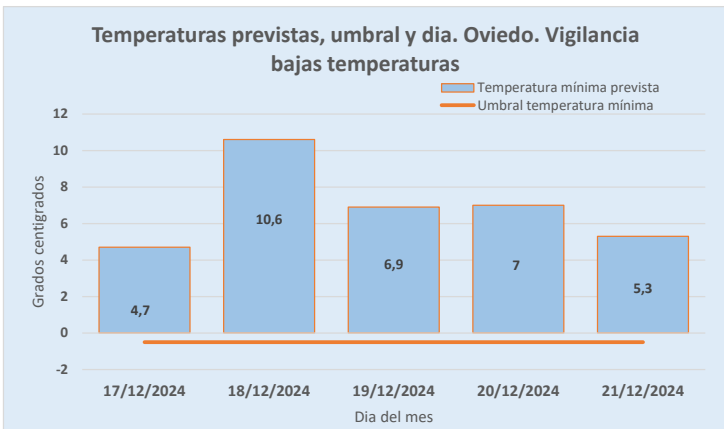

TEMPORADA 2024-2025

L M X J V S D

DICIEMBRE

							1
2	3	4	5	6	7	8	
9	10	11	12	13	14	15	
16	17	18	19	20	21	22	
23	24	25	26	27	28	29	
30	31						

ENERO

		1	2	3	4	5
6	7	8	9	10	11	12
13	14	15	16	17	18	19
20	21	22	23	24	25	26
27	28	29	30	31		

FEBRERO

						1	2
3	4	5	6	7	8	9	
10	11	12	13	14	15	16	
17	18	19	20	21	22	23	
24	25	26	27	28			

MARZO

						1	2
3	4	5	6	7	8	9	
10	11	12	13	14	15	16	
17	18	19	20	21	22	23	
24	25	26	27	28	29	30	
31							

ASTURIAS: Vigilancia Bajas temperaturas. Temporada 2024-2025

Datos previstos próximos días. Temperatura **MINIMA**

Servicio de Vigilancia Epidemiológica. Dirección General de Salud Pública y Atención a la Salud Mental

17/12/2024 Grados Centígrados

Día	17/12/2024	18/12/2024	19/12/2024	20/12/2024	21/12/2024
Prevista	4,7	10,6	6,9	7	5,3
Umbral	-0,5	-0,5	-0,5	-0,5	-0,5

RIESGO: **Nivel 1 - Bajo riesgo**

Predicción de AEMET a día de hoy. Comunicada por Ministerio de Sanidad.

Probabilidad de exceso de mortalidad atribuible a temperatura (índice Kairós)

Provincia	17-dic	18-dic	19-dic	20-dic	21-dic	22-dic
Asturias	0% (1)	0% (1)	0% (1)	0% (1)	0% (1)	0% (1)