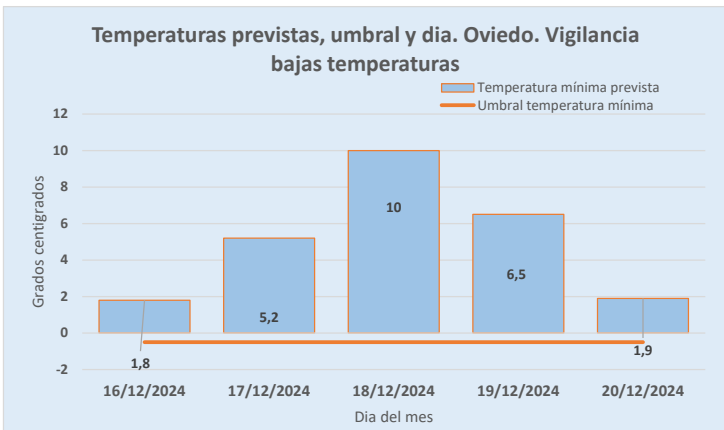

TEMPORADA 2024-2025

L M X J V S D

DICIEMBRE

							1
2	3	4	5	6	7	8	
9	10	11	12	13	14	15	
16	17	18	19	20	21	22	
23	24	25	26	27	28	29	
30	31						

ENERO

		1	2	3	4	5
6	7	8	9	10	11	12
13	14	15	16	17	18	19
20	21	22	23	24	25	26
27	28	29	30	31		

FEBRERO

						1	2
3	4	5	6	7	8	9	
10	11	12	13	14	15	16	
17	18	19	20	21	22	23	
24	25	26	27	28			

MARZO

						1	2
3	4	5	6	7	8	9	
10	11	12	13	14	15	16	
17	18	19	20	21	22	23	
24	25	26	27	28	29	30	
31							

ASTURIAS: Vigilancia Bajas temperaturas. Temporada 2024-2025

Datos previstos próximos días. Temperatura **MINIMA**

Servicio de Vigilancia Epidemiológica. Dirección General de Salud Pública y Atención a la Salud Mental

16/12/2024 Grados Centígrados

Día	16/12/2024	17/12/2024	18/12/2024	19/12/2024	20/12/2024
Prevista	1,8	5,2	10	6,5	1,9
Umbral	-0,5	-0,5	-0,5	-0,5	-0,5

RIESGO: **Nivel 1 - Bajo riesgo**

Predicción de AEMET a día de hoy. Comunicada por Ministerio de Sanidad.