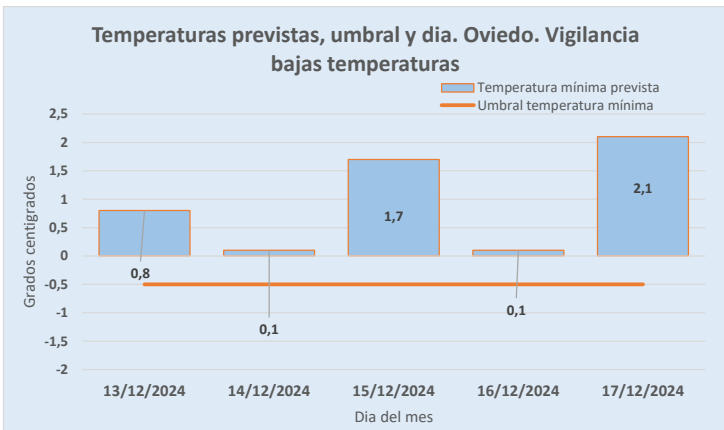

TEMPORADA 2024-2025

L M X J V S D

NOVIEMBRE

							1
2	3	4	5	6	7	8	
9	10	11	12	13	14	15	
16	17	18	19	20	21	22	
23	24	25	26	27	28	29	
30	31						

ENERO

		1	2	3	4	5
6	7	8	9	10	11	12
13	14	15	16	17	18	19
20	21	22	23	24	25	26
27	28	29	30	31		

FEBRERO

						1	2
3	4	5	6	7	8	9	
10	11	12	13	14	15	16	
17	18	19	20	21	22	23	
24	25	26	27	28			

MARZO

						1	2
3	4	5	6	7	8	9	
10	11	12	13	14	15	16	
17	18	19	20	21	22	23	
24	25	26	27	28	29	30	
31							

ASTURIAS: Vigilancia Bajas temperaturas. Temporada 2024-2025

Datos previstos próximos días. Temperatura **MINIMA**

Servicio de Vigilancia Epidemiológica. Dirección General de Salud Pública y Atención a la Salud Mental

13/12/2024 Grados Centígrados

Día	13/12/2024	14/12/2024	15/12/2024	16/12/2024	17/12/2024
Prevista	0,8	0,1	1,7	0,1	2,1
Umbral	-0,5	-0,5	-0,5	-0,5	-0,5

RIESGO: **Nivel 1 - Bajo riesgo**

Predicción de AEMET a día de hoy. Comunicada por Ministerio de Sanidad.

Probabilidad de exceso de mortalidad atribuible a temperatura (Índice Kairós)

Provincia	13-dic	14-dic	15-dic	16-dic	17-dic	18-dic
Asturias	0% (1)	0% (1)	0% (1)	0% (1)	0% (1)	0% (1)