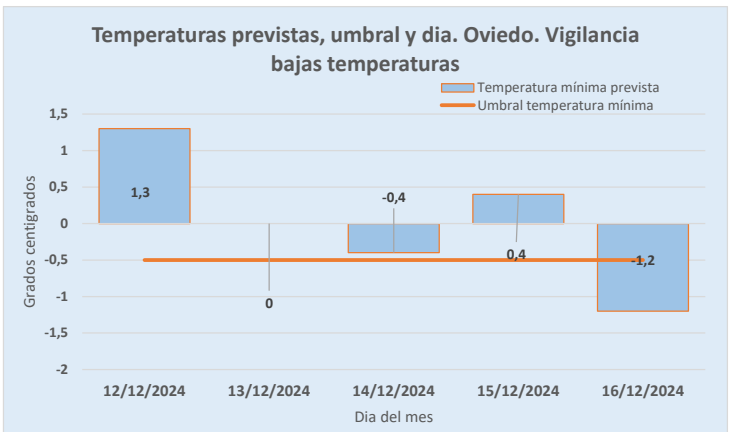

TEMPORADA 2024-2025

L M X J V S D

NOVIEMBRE

							1
2	3	4	5	6	7	8	
9	10	11	12	13	14	15	
16	17	18	19	20	21	22	
23	24	25	26	27	28	29	
30	31						

ENERO

		1	2	3	4	5
6	7	8	9	10	11	12
13	14	15	16	17	18	19
20	21	22	23	24	25	26
27	28	29	30	31		

FEBRERO

						1	2
3	4	5	6	7	8	9	
10	11	12	13	14	15	16	
17	18	19	20	21	22	23	
24	25	26	27	28			

MARZO

						1	2
3	4	5	6	7	8	9	
10	11	12	13	14	15	16	
17	18	19	20	21	22	23	
24	25	26	27	28	29	30	
31							

ASTURIAS: Vigilancia Bajas temperaturas. Temporada 2024-2025

Datos previstos próximos días. Temperatura **MINIMA**

Servicio de Vigilancia Epidemiológica. Dirección General de Salud Pública y Atención a la Salud Mental

12/12/2024 Grados Centígrados

Día	12/12/2024	13/12/2024	14/12/2024	15/12/2024	16/12/2024
Prevista	1,3	0	-0,4	0,4	-1,2
Umbral	-0,5	-0,5	-0,5	-0,5	-0,5

RIESGO: **Nivel 1 - Bajo riesgo**

Predicción de AEMET a día de hoy. Comunicada por Ministerio de Sanidad.

Probabilidad de exceso de mortalidad atribuible a temperatura (índice Kairós)

Provincia	12-dic	13-dic	14-dic	15-dic	16-dic	17-dic
Asturias	0% (1)	0% (1)	0% (1)	0% (1)	0% (1)	0% (1)