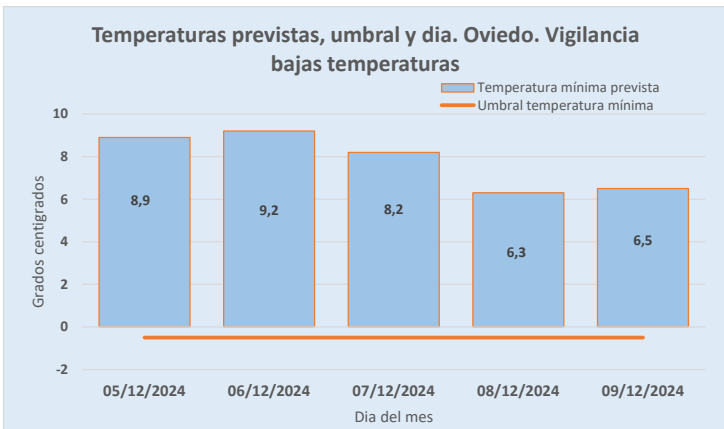

TEMPORADA 2024-2025

L M X J V S D

NOVIEMBRE

							1
2	3	4	5	6	7	8	
9	10	11	12	13	14	15	
16	17	18	19	20	21	22	
23	24	25	26	27	28	29	
30	31						

ENERO

		1	2	3	4	5
6	7	8	9	10	11	12
13	14	15	16	17	18	19
20	21	22	23	24	25	26
27	28	29	30	31		

FEBRERO

						1	2
3	4	5	6	7	8	9	
10	11	12	13	14	15	16	
17	18	19	20	21	22	23	
24	25	26	27	28			

MARZO

						1	2
3	4	5	6	7	8	9	
10	11	12	13	14	15	16	
17	18	19	20	21	22	23	
24	25	26	27	28	29	30	
31							

ASTURIAS: Vigilancia Bajas temperaturas. Temporada 2024-2025

Datos previstos próximos días. Temperatura **MINIMA**

Servicio de Vigilancia Epidemiológica. Dirección General de Salud Pública y Atención a la Salud Mental

05/12/2024 Grados Centígrados

Día	05/12/2024	06/12/2024	07/12/2024	08/12/2024	09/12/2024
Prevista	8,9	9,2	8,2	6,3	6,5
Umbral	-0,5	-0,5	-0,5	-0,5	-0,5

RIESGO: **Nivel 1 - Bajo riesgo**

Predicción de AEMET a día de hoy. Comunicada por Ministerio de Sanidad.