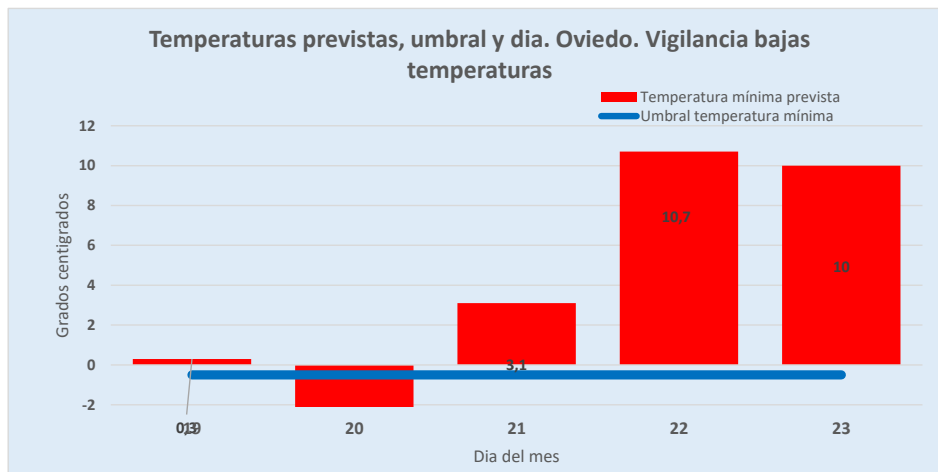

TEMPORADA 2023-2024

L M X J V S D

DICIEMBRE

				1	2	3
4	5	6	7	8	9	10
11	12	13	14	15	16	17
18	19	20	21	22	23	24
25	26	27	28	29	30	31

ENERO

1	2	3	4	5	6	7
8	9	10	11	12	13	14
15	16	17	18	19	20	21
22	23	24	25	26	27	28
29	30	31				

FEBRERO

			1	2	3	4
5	6	7	8	9	10	11
12	13	14	15	16	17	18
19	20	21	22	23	24	25
26	27	28	29			

MARZO

			1	2	3	
4	5	6	7	8	9	10
11	12	13	14	15	16	17
18	19	20	21	22	23	24
25	26	27	28	29	30	31

ASTURIAS: Vigilancia Bajas temperaturas. Temporada 2023-24

Datos previstos próximos días. Temperatura **MINIMA**

Servicio de Vigilancia Epidemiológica. Dirección General de Salud Pública y Atención a la Salud Mental

19/01/2024 Grados Centígrados

Día	19	20	21	22	23
Prevista	0,3	-2,5	3,1	10,7	10
Umbral	-0,5	-0,5	-0,5	-0,5	-0,5

RIESGO: Nivel 1 - Bajo riesgo

Predicción de AEMET a día de hoy. Comunicada por Ministerio de Sanidad.