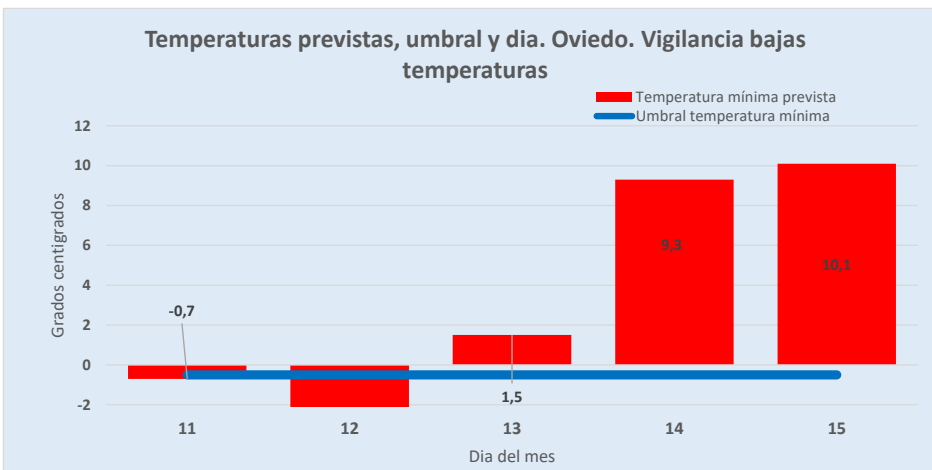

FEBRERO

			1	2	3	4				
5	6	7	8	9	10	11				
12	13	14	15	16	17	18				
19	20	21	22	23	24	25				
26	27	28	29							

MARZO

			1	2	3					
4	5	6	7	8	9	10				
11	12	13	14	15	16	17				
18	19	20	21	22	23	24				
25	26	27	28	29	30	31				

ASTURIAS: Vigilancia Bajas temperaturas. Temporada 2023-24

Datos previstos próximos días. Temperatura **MINIMA**

Servicio de Vigilancia Epidemiológica. Dirección General de Salud Pública y Atención a la Salud Mental

11/01/2024 Grados Centrígrados

Día	11	12	13	14	15
Prevista	-0,7	-2,2	1,5	9,3	10,1
Umbral	-0,5	-0,5	-0,5	-0,5	-0,5

RIESGO: Nivel 1 - Bajo riesgo

Predicción de AEMET a día de hoy. Comunicada por Ministerio de Sanidad.