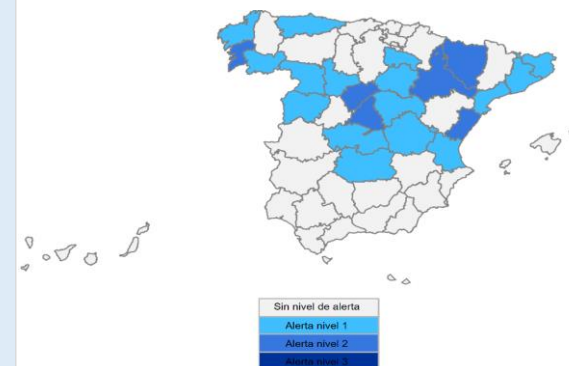

FEBRERO

			1	2	3	4				
5	6	7	8	9	10	11				
12	13	14	15	16	17	18				
19	20	21	22	23	24	25				
26	27	28	29							

MARZO

			1	2	3					
4	5	6	7	8	9	10				
11	12	13	14	15	16	17				
18	19	20	21	22	23	24				
25	26	27	28	29	30	31				

ASTURIAS: Vigilancia Bajas temperaturas. Temporada 2023-24

Datos previstos próximos días. Temperatura **MINIMA**

Servicio de Vigilancia Epidemiológica. Dirección General de Salud Pública y Atención a la Salud Mental

11/01/2024 Grados Centrígrados

Día	11	12	13	14	15
Prevista	-0,7	-2,2	1,5	9,3	10,1
Umbral	-0,5	-0,5	-0,5	-0,5	-0,5

RIESGO: Nivel 1 - Bajo riesgo

Predicción de AEMET a día de hoy. Comunicada por Ministerio de Sanidad.