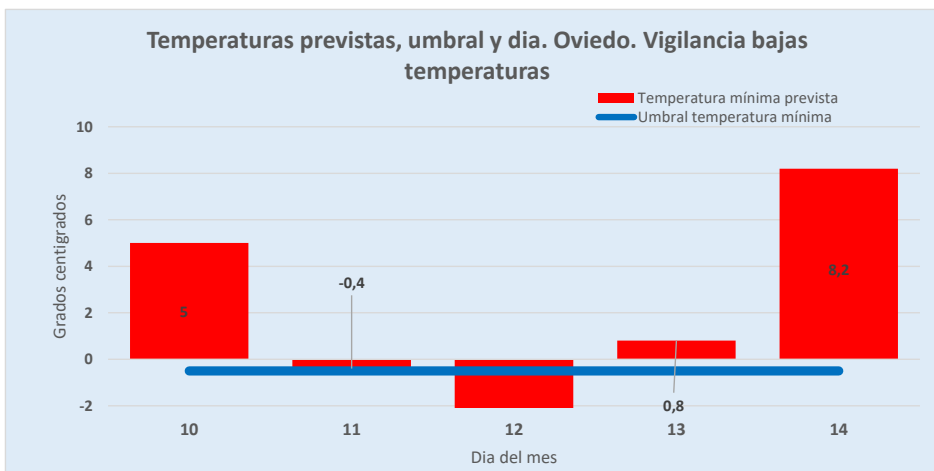

Nivel de alerta por provincias

TEMPORADA 2023-2024

L M M J V S D

DICIEMBRE

				1	2	3
4	5	6	7	8	9	10
11	12	13	14	15	16	17
18	19	20	21	22	23	24
25	26	27	28	29	30	31

ENERO

1	2	3	4	5	6	7
8	9	10	11	12	13	14
15	16	17	18	19	20	21
22	23	24	25	26	27	28
29	30	31				

FEBRERO

			1	2	3	4
5	6	7	8	9	10	11
12	13	14	15	16	17	18
19	20	21	22	23	24	25
26	27	28	29			

MARZO

			1	2	3	
4	5	6	7	8	9	10
11	12	13	14	15	16	17
18	19	20	21	22	23	24
25	26	27	28	29	30	31

ASTURIAS: Vigilancia Bajas temperaturas. Temporada 2023-24

Datos previstos próximos días. Temperatura MINIMA

Servicio de Vigilancia Epidemiológica. Dirección General de Salud Pública y Atención a la Salud Mental

10/01/2024 Grados Centígrados

Día	10	11	12	13	14
Tª Previsita	5	-0,4	-2,1	0,8	8,2
Tª Umbral	-0,5	-0,5	-0,5	-0,5	-0,5

RIESGO: Nivel 1 - Bajo riesgo

Predicción de AEMET a día de hoy. Comunicada por Ministerio de Sanidad.