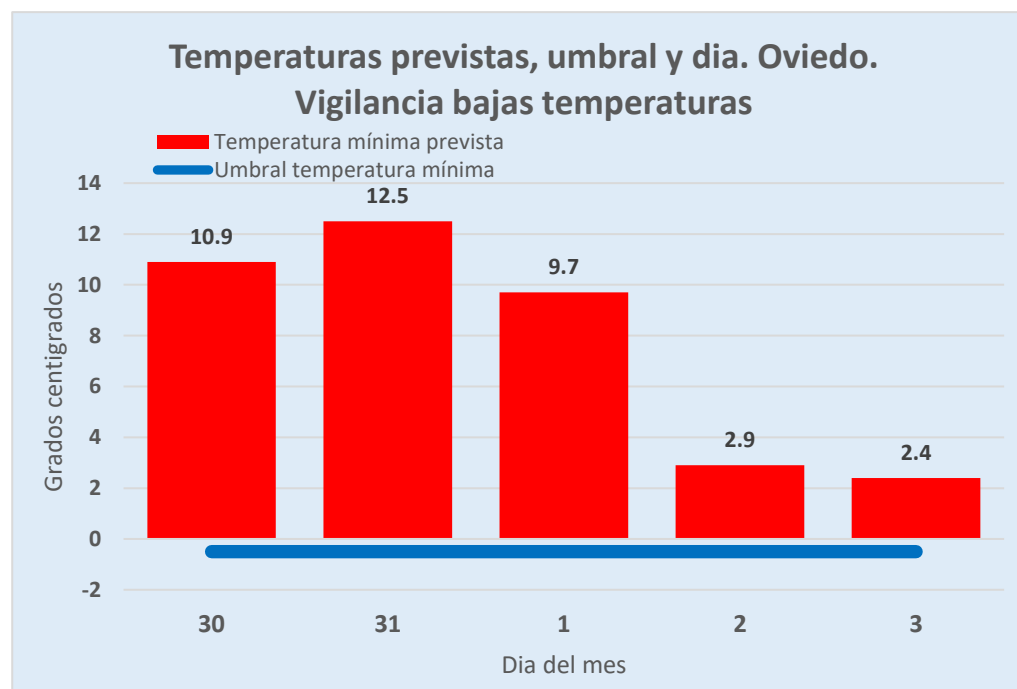

**FEBRERO**

		1	2	3	4	5
6	7	8	9	10	11	12
13	14	15	16	17	18	19
20	21	22	23	24	25	26
27	28					

**MARZO**

		1	2	3	4	5
6	7	8	9	10	11	12
13	14	15	16	17	18	19
20	21	22	23	24	25	26
27	28	29	30	31		

**ASTURIAS: Vigilancia Bajas temperaturas. Temporada 2022-23**

Datos previstos próximos días. Temperatura MINIMA

Servicio de Vigilancia Epidemiológica. Dirección General de Salud Pública

**30/12/2022** Grados centígrados

	30	31	1	2	3
Previsto día	10,9	12,5	9,7	2,9	2,4
Umbral	-0,5	-0,5	-0,5	-0,5	-0,5

**RIESGO: SIN NIVEL DE ALERTA**

Predicción de AEMET a día de hoy. Comunicada por Ministerio de Sanidad.