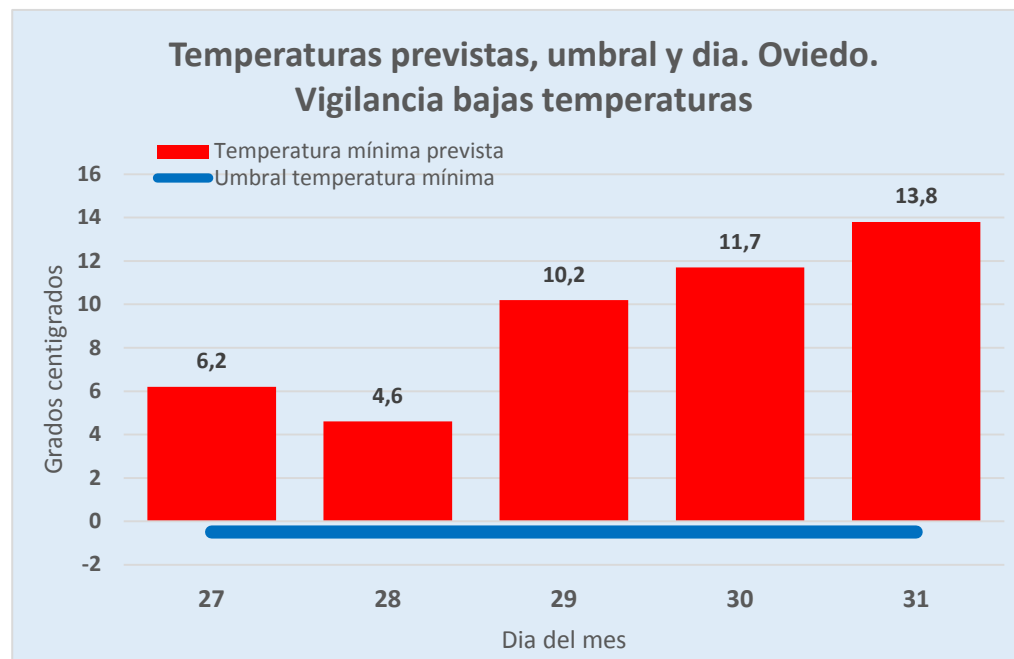

### ASTURIAS: Vigilancia Bajas temperaturas. Temporada 2022-23

Datos previstos próximos días. Temperatura MINIMA

Servicio de Vigilancia Epidemiológica. Dirección General de Salud Pública

27/12/2022 Grados centígrados

	27	28	29	30	31
Previsto día	6,2	4,6	10,2	11,7	13,8
Umbral	-0,5	-0,5	-0,5	-0,5	-0,5

RIESGO: SIN NIVEL DE ALERTA

Predicción de AEMET a día de hoy. Comunicada por Ministerio de Sanidad.