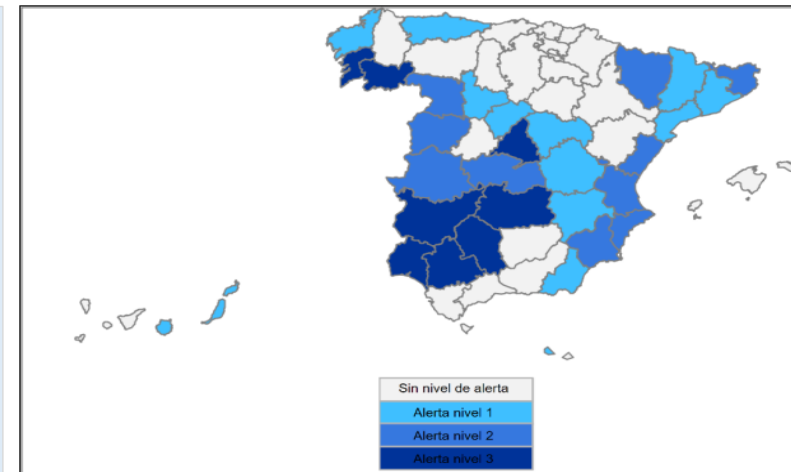

FEBRERO

		1	2	3	4	5
6	7	8	9	10	11	12
13	14	15	16	17	18	19
20	21	22	23	24	25	26
27	28					

MARZO

		1	2	3	4	5
6	7	8	9	10	11	12
13	14	15	16	17	18	19
20	21	22	23	24	25	26
27	28	29	30	31		

ASTURIAS: Vigilancia Bajas temperaturas. Temporada 2022-23

Datos previstos próximos días. Temperatura MINIMA

Servicio de Vigilancia Epidemiológica. Dirección General de Salud Pública

31/01/2023 Grados centígrados

	31	1	2	3	4
Previsto día	-2,1	1,4	-1,6	-1,7	0,7
Umbral	-0,5	-0,5	-0,5	-0,5	-0,5

RIESGO: **ALERTA NIVEL 1**

Predicción de AEMET a día de hoy. Comunicada por Ministerio de Sanidad.

Provincias en alerta