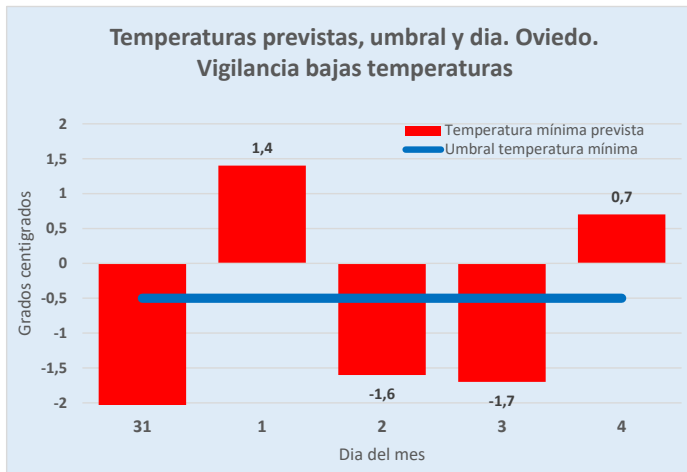

FEBRERO

		1	2	3	4	5
6	7	8	9	10	11	12
13	14	15	16	17	18	19
20	21	22	23	24	25	26
27	28					

MARZO

		1	2	3	4	5
6	7	8	9	10	11	12
13	14	15	16	17	18	19
20	21	22	23	24	25	26
27	28	29	30	31		

ASTURIAS: Vigilancia Bajas temperaturas. Temporada 2022-23

Datos previstos próximos días. Temperatura MINIMA

Servicio de Vigilancia Epidemiológica. Dirección General de Salud Pública

31/01/2023 Grados centígrados

	31	1	2	3	4
Previsto día	-2,1	1,4	-1,6	-1,7	0,7
Umbral	-0,5	-0,5	-0,5	-0,5	-0,5

RIESGO: **ALERTA NIVEL 1**

Predicción de AEMET a día de hoy. Comunicada por Ministerio de Sanidad.

Provincias en alerta