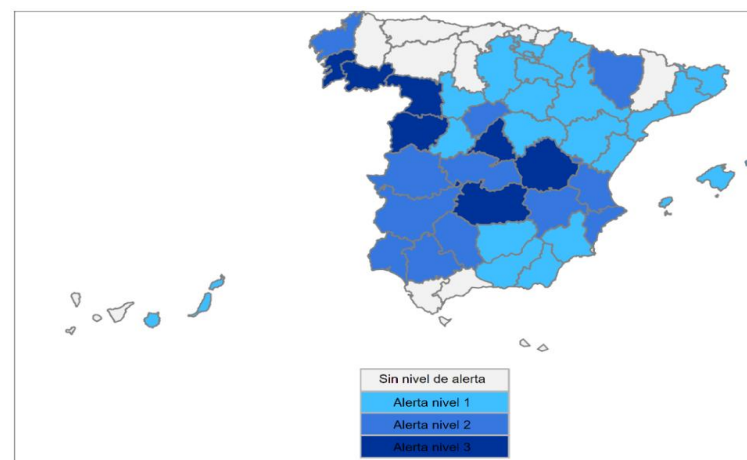

TEMPORADA 2022-2023

L M M J V S D

DICEMBRE

			1	2	3	4
5	6	7	8	9	10	11
12	13	14	15	16	17	18
19	20	21	22	23	24	25
26	27	28	29	30	31	

ENERO

						1
2	3	4	5	6	7	8
9	10	11	12	13	14	15
16	17	18	19	20	21	22
23	24	25	26	27	28	29
30	31					

FEBRERO

		1	2	3	4	5
6	7	8	9	10	11	12
13	14	15	16	17	18	19
20	21	22	23	24	25	26
27	28					

MARZO

		1	2	3	4	5
6	7	8	9	10	11	12
13	14	15	16	17	18	19
20	21	22	23	24	25	26
27	28	29	30	31		

ASTURIAS: Vigilancia Bajas temperaturas. Temporada 2022-23
 Datos previstos próximos días. Temperatura MINIMA
 Servicio de Vigilancia Epidemiológica. Dirección General de Salud Pública
 27/02/2023 Grados centígrados

	27	28	01	02	03
Previsto día	2,1	1,9	0,8	0,7	-1,4
Umbral	-0,5	-0,5	-0,5	-0,5	-0,5

RIESGO: SIN NIVEL DE ALERTA

Predicción de AEMET a día de hoy. Comunicada por Ministerio de Sanidad.

Nivel de alerta por provincias