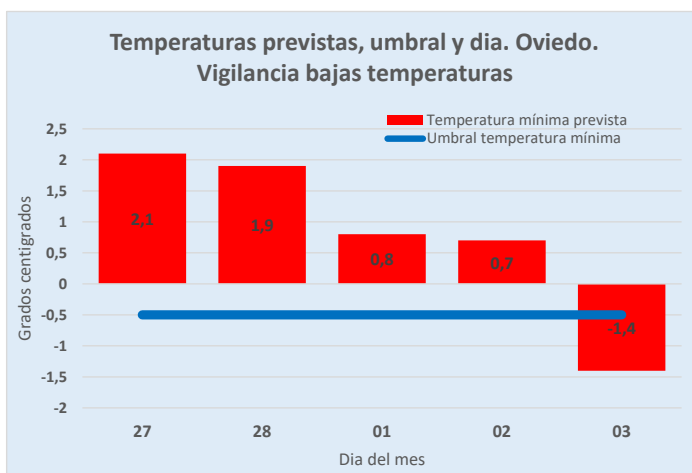

FEBRERO

		1	2	3	4	5
6	7	8	9	10	11	12
13	14	15	16	17	18	19
20	21	22	23	24	25	26
27	28					

MARZO

		1	2	3	4	5
6	7	8	9	10	11	12
13	14	15	16	17	18	19
20	21	22	23	24	25	26
27	28	29	30	31		

ASTURIAS: Vigilancia Bajas temperaturas. Temporada 2022-23
 Datos previstos próximos días. Temperatura MINIMA
 Servicio de Vigilancia Epidemiológica. Dirección General de Salud Pública
 27/02/2023 Grados centígrados

	27	28	01	02	03
Previsto día	2,1	1,9	0,8	0,7	-1,4
Umbral	-0,5	-0,5	-0,5	-0,5	-0,5

RIESGO: SIN NIVEL DE ALERTA

Predicción de AEMET a día de hoy. Comunicada por Ministerio de Sanidad.

Nivel de alerta por provincias