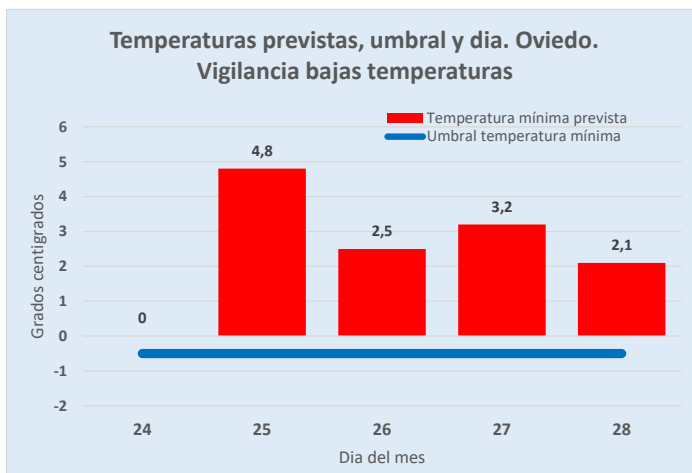

FEBRERO

		1	2	3	4	5
6	7	8	9	10	11	12
13	14	15	16	17	18	19
20	21	22	23	24	25	26
27	28					

MARZO

		1	2	3	4	5
6	7	8	9	10	11	12
13	14	15	16	17	18	19
20	21	22	23	24	25	26
27	28	29	30	31		

ASTURIAS: Vigilancia Bajas temperaturas. Temporada 2022-23
 Datos previstos próximos días. Temperatura MINIMA
 Servicio de Vigilancia Epidemiológica. Dirección General de Salud Pública
 24/02/2023 Grados centígrados

	24	25	26	27	28
Previsto día	0	4,8	2,5	3,2	2,1
Umbral	-0,5	-0,5	-0,5	-0,5	-0,5

RIESGO: SIN NIVEL DE ALERTA

Predicción de AEMET a día de hoy. Comunicada por Ministerio de Sanidad.

Nivel de alerta por provincias