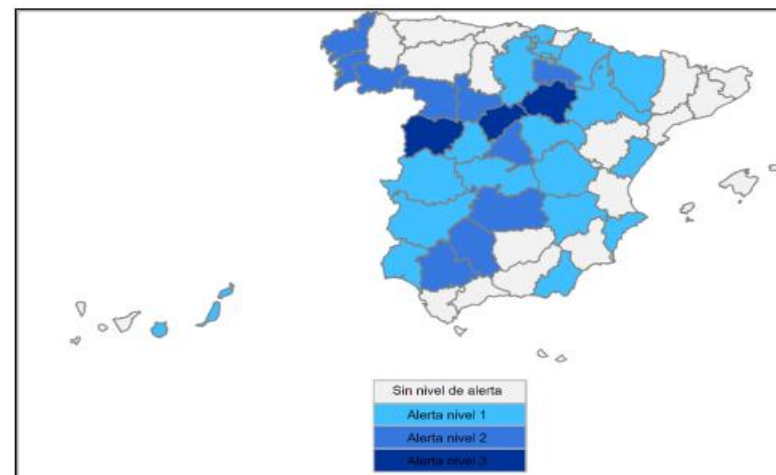

TEMPORADA 2022-2023

L M M J V S D

DECEMBER

			1	2	3	4
5	6	7	8	9	10	11
12	13	14	15	16	17	18
19	20	21	22	23	24	25
26	27	28	29	30	31	

ENERO

						1
2	3	4	5	6	7	8
9	10	11	12	13	14	15
16	17	18	19	20	21	22
23	24	25	26	27	28	29
30	31					

FEBRERO

		1	2	3	4	5
6	7	8	9	10	11	12
13	14	15	16	17	18	19
20	21	22	23	24	25	26
27	28					

MARZO

		1	2	3	4	5
6	7	8	9	10	11	12
13	14	15	16	17	18	19
20	21	22	23	24	25	26
27	28	29	30	31		

ASTURIAS: Vigilancia Bajas temperaturas. Temporada 2022-23
 Datos previstos próximos días. Temperatura MINIMA
 Servicio de Vigilancia Epidemiológica. Dirección General de Salud Pública
 24/02/2023 Grados centígrados

	24	25	26	27	28
Previsto día	0	4,8	2,5	3,2	2,1
Umbral	-0,5	-0,5	-0,5	-0,5	-0,5

RIESGO: SIN NIVEL DE ALERTA

Predicción de AEMET a día de hoy. Comunicada por Ministerio de Sanidad.

Nivel de alerta por provincias