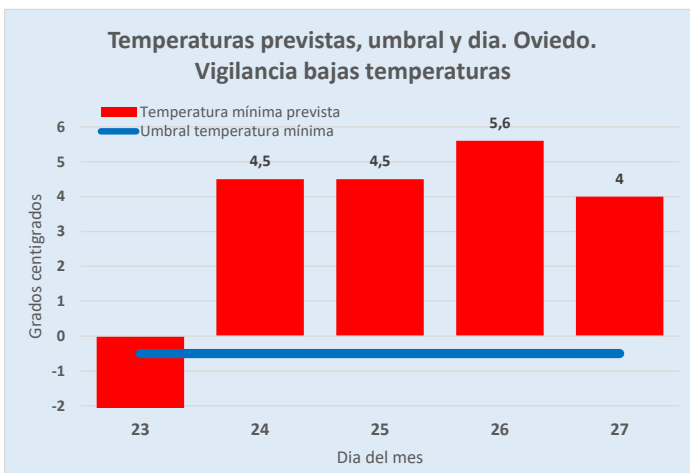

**FEBRUARY**

			1	2	3	4	5
6	7	8	9	10	11	12	
13	14	15	16	17	18	19	
20	21	22	23	24	25	26	
27	28						

**MARCH**

			1	2	3	4	5
6	7	8	9	10	11	12	
13	14	15	16	17	18	19	
20	21	22	23	24	25	26	
27	28	29	30	31			

**ASTURIAS: Vigilancia Bajas temperaturas. Temporada 2022-23**

Datos previstos próximos días. Temperatura MINIMA

Servicio de Vigilancia Epidemiológica. Dirección General de Salud Pública

23/01/2023 Grados centígrados

	23	24	25	26	27
Previsto día	-2,4	4,5	4,5	5,6	4
Umbral	-0,5	-0,5	-0,5	-0,5	-0,5

RIESGO: **ALERTA NIVEL 1**

Predicción de AEMET a día de hoy. Comunicada por Ministerio de Sanidad.

Provincias en alerta