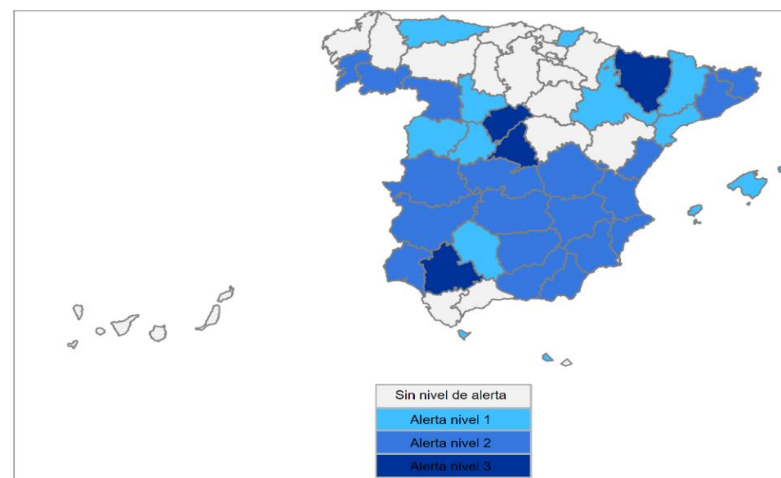

**FEBRUARY**

			1	2	3	4	5
6	7	8	9	10	11	12	
13	14	15	16	17	18	19	
20	21	22	23	24	25	26	
27	28						

**MARCH**

			1	2	3	4	5
6	7	8	9	10	11	12	
13	14	15	16	17	18	19	
20	21	22	23	24	25	26	
27	28	29	30	31			

**ASTURIAS: Vigilancia Bajas temperaturas. Temporada 2022-23**

Datos previstos próximos días. Temperatura MINIMA

Servicio de Vigilancia Epidemiológica. Dirección General de Salud Pública

23/01/2023 Grados centígrados

	23	24	25	26	27
Previsto día	-2,4	4,5	4,5	5,6	4
Umbral	-0,5	-0,5	-0,5	-0,5	-0,5

RIESGO: **ALERTA NIVEL 1**

Predicción de AEMET a día de hoy. Comunicada por Ministerio de Sanidad.

Provincias en alerta