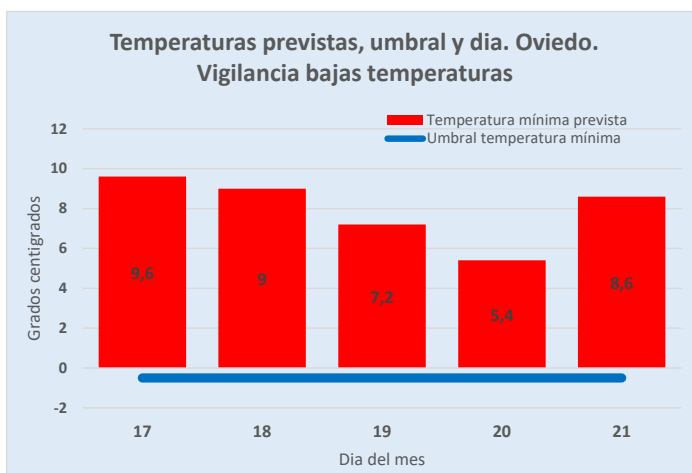

FEBRERO

		1	2	3	4	5
6	7	8	9	10	11	12
13	14	15	16	17	18	19
20	21	22	23	24	25	26
27	28					

MARZO

		1	2	3	4	5
6	7	8	9	10	11	12
13	14	15	16	17	18	19
20	21	22	23	24	25	26
27	28	29	30	31		

ASTURIAS: Vigilancia Bajas temperaturas. Temporada 2022-23
 Datos previstos próximos días. Temperatura MINIMA
 Servicio de Vigilancia Epidemiológica. Dirección General de Salud Pública
 17/03/2023 Grados centígrados

	17	18	19	20	21
Previsto día	9,6	9	7,2	5,4	8,6
Umbral	-0,5	-0,5	-0,5	-0,5	-0,5

RIESGO: SIN NIVEL DE ALERTA

Predicción de AEMET a día de hoy. Comunicada por Ministerio de Sanidad.

Nivel de alerta por provincias