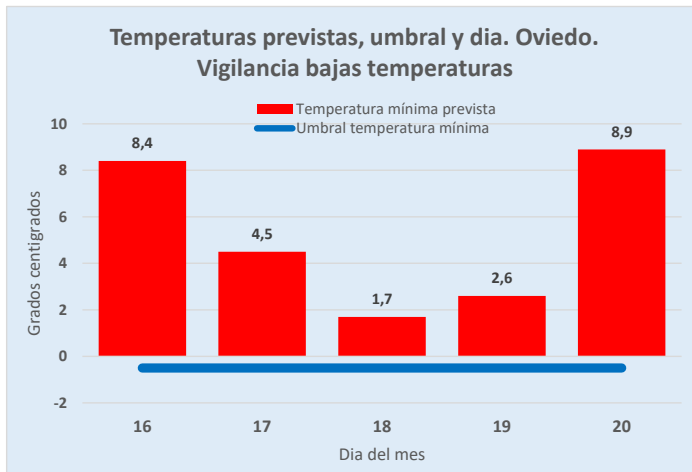

FEBRERO

			1	2	3	4	5
6	7	8	9	10	11	12	
13	14	15	16	17	18	19	
20	21	22	23	24	25	26	
27	28						

MARZO

			1	2	3	4	5
6	7	8	9	10	11	12	
13	14	15	16	17	18	19	
20	21	22	23	24	25	26	
27	28	29	30	31			

ASTURIAS: Vigilancia Bajas temperaturas. Temporada 2022-23

Datos previstos próximos días. Temperatura MINIMA

Servicio de Vigilancia Epidemiológica. Dirección General de Salud Pública

16/01/2023 Grados centígrados

	16	17	18	19	20
Previsto día	8,4	4,5	1,7	2,6	8,9
Umbral	-0,5	-0,5	-0,5	-0,5	-0,5

RIESGO: **SIN NIVEL DE ALERTA**

Predicción de AEMET a día de hoy. Comunicada por Ministerio de Sanidad.

Provincias en alerta