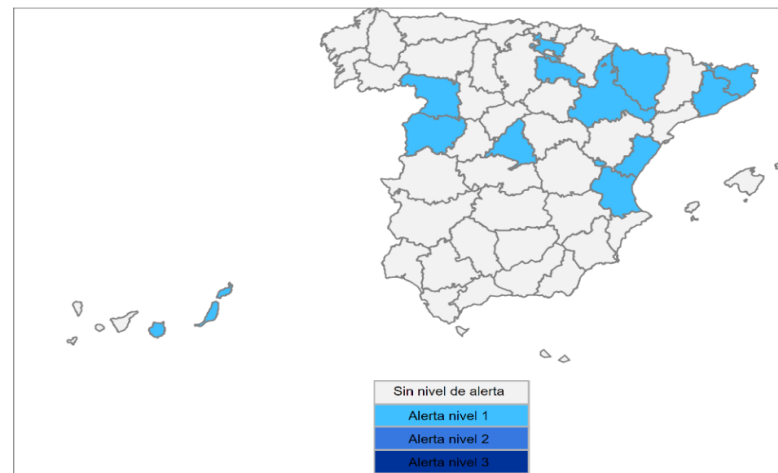

**FEBRERO**

			1	2	3	4	5
6	7	8	9	10	11	12	
13	14	15	16	17	18	19	
20	21	22	23	24	25	26	
27	28						

**MARZO**

			1	2	3	4	5
6	7	8	9	10	11	12	
13	14	15	16	17	18	19	
20	21	22	23	24	25	26	
27	28	29	30	31			

**ASTURIAS: Vigilancia Bajas temperaturas. Temporada 2022-23**

Datos previstos próximos días. Temperatura MINIMA

Servicio de Vigilancia Epidemiológica. Dirección General de Salud Pública

13/02/2023 Grados centígrados

	13	14	15	16	17
Previsto día	3,2	6,8	5,6	2,3	3,7
Umbral	-0,5	-0,5	-0,5	-0,5	-0,5

RIESGO: **SIN NIVEL DE ALERTA**

Predicción de AEMET a día de hoy. Comunicada por Ministerio de Sanidad.

Nivel de alerta por provincias