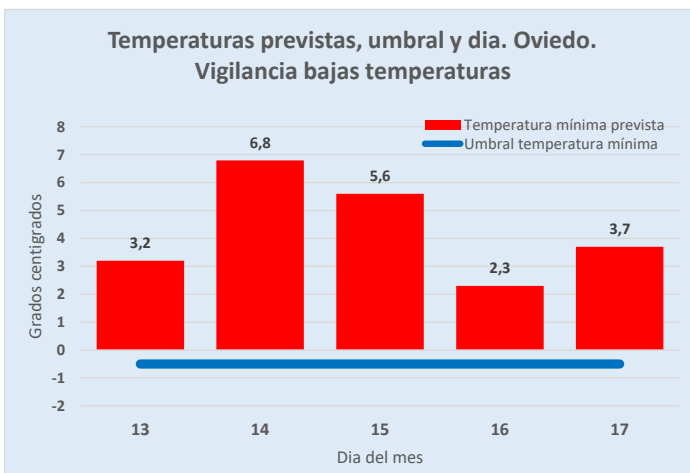

**FEBRERO**

			1	2	3	4	5
6	7	8	9	10	11	12	
13	14	15	16	17	18	19	
20	21	22	23	24	25	26	
27	28						

**MARZO**

			1	2	3	4	5
6	7	8	9	10	11	12	
13	14	15	16	17	18	19	
20	21	22	23	24	25	26	
27	28	29	30	31			

**ASTURIAS: Vigilancia Bajas temperaturas. Temporada 2022-23**

Datos previstos próximos días. Temperatura MINIMA

Servicio de Vigilancia Epidemiológica. Dirección General de Salud Pública

13/02/2023 Grados centígrados

	13	14	15	16	17
Previsto día	3,2	6,8	5,6	2,3	3,7
Umbral	-0,5	-0,5	-0,5	-0,5	-0,5

RIESGO: **SIN NIVEL DE ALERTA**

Predicción de AEMET a día de hoy. Comunicada por Ministerio de Sanidad.

Nivel de alerta por provincias