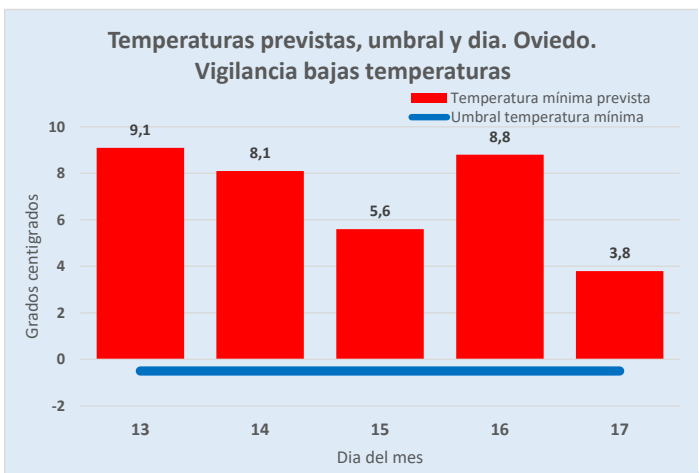

ENERO

			1	2	3	4	5
6	7	8	9	10	11	12	
13	14	15	16	17	18	19	
20	21	22	23	24	25	26	
27	28						

FEBRERO

			1	2	3	4	5
6	7	8	9	10	11	12	
13	14	15	16	17	18	19	
20	21	22	23	24	25	26	
27	28	29	30	31			

MARZO

			1	2	3	4	5
6	7	8	9	10	11	12	
13	14	15	16	17	18	19	
20	21	22	23	24	25	26	
27	28	29	30	31			

ASTURIAS: Vigilancia Bajas temperaturas. Temporada 2022-23

Datos previstos próximos días. Temperatura MINIMA

Servicio de Vigilancia Epidemiológica. Dirección General de Salud Pública

13/01/2023 Grados centígrados

	13	14	15	16	17
Previsto día	9,1	8,1	5,6	8,8	3,8
Umbral	-0,5	-0,5	-0,5	-0,5	-0,5

RIESGO: **SIN NIVEL DE ALERTA**

Prediccion de AEMET a dia de hoy. Comunicada por Ministerio de Sanidad.

Provincias en alerta