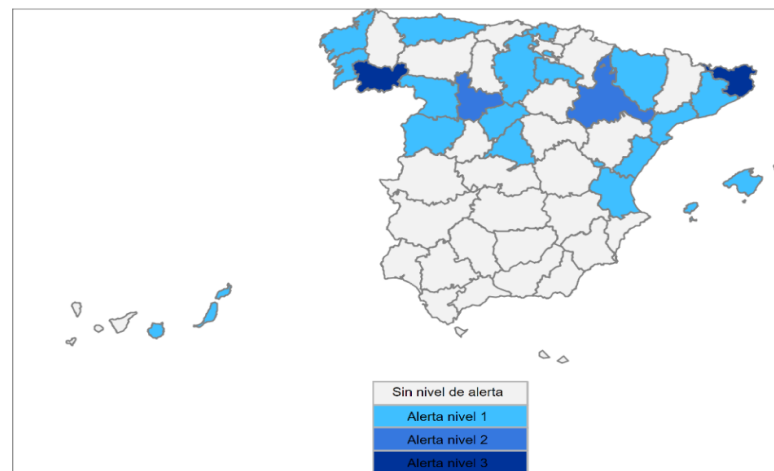

FEBRERO

		1	2	3	4	5
6	7	8	9	10	11	12
13	14	15	16	17	18	19
20	21	22	23	24	25	26
27	28					

MARZO

		1	2	3	4	5
6	7	8	9	10	11	12
13	14	15	16	17	18	19
20	21	22	23	24	25	26
27	28	29	30	31		

ASTURIAS: Vigilancia Bajas temperaturas. Temporada 2022-23

Datos previstos próximos días. Temperatura MINIMA

Servicio de Vigilancia Epidemiológica. Dirección General de Salud Pública

10/02/2023 Grados centígrados

	10	11	12	13	14
Previsto día	-0,7	-0,7	0,1	4,8	7,3
Umbral	-0,5	-0,5	-0,5	-0,5	-0,5

RIESGO: **NIVEL DE ALERTA RIESGO 1**

Predicción de AEMET a día de hoy. Comunicada por Ministerio de Sanidad.

Nivel de alerta por provincias