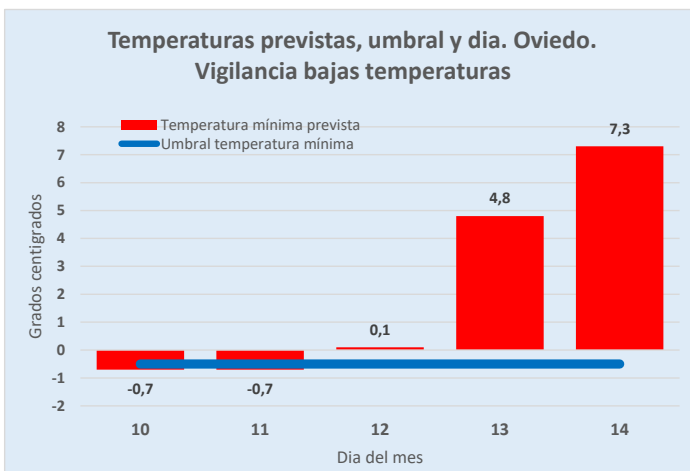

FEBRERO

		1	2	3	4	5
6	7	8	9	10	11	12
13	14	15	16	17	18	19
20	21	22	23	24	25	26
27	28					

MARZO

		1	2	3	4	5
6	7	8	9	10	11	12
13	14	15	16	17	18	19
20	21	22	23	24	25	26
27	28	29	30	31		

ASTURIAS: Vigilancia Bajas temperaturas. Temporada 2022-23

Datos previstos próximos días. Temperatura MINIMA

Servicio de Vigilancia Epidemiológica. Dirección General de Salud Pública

10/02/2023 Grados centígrados

	10	11	12	13	14
Previsto día	-0,7	-0,7	0,1	4,8	7,3
Umbral	-0,5	-0,5	-0,5	-0,5	-0,5

RIESGO: **NIVEL DE ALERTA RIESGO 1**

Predicción de AEMET a día de hoy. Comunicada por Ministerio de Sanidad.

Nivel de alerta por provincias