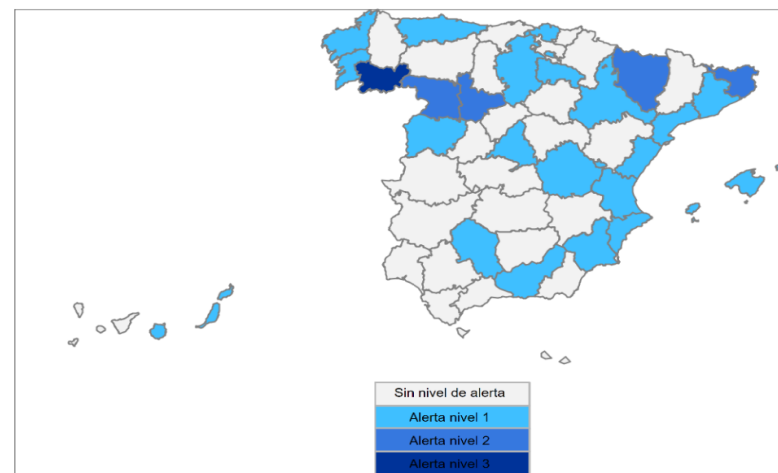

TEMPORADA 2022-2023

L M M J V S D

DECIEMBRE

			1	2	3	4
5	6	7	8	9	10	11
12	13	14	15	16	17	18
19	20	21	22	23	24	25
26	27	28	29	30	31	

ENERO

						1
2	3	4	5	6	7	8
9	10	11	12	13	14	15
16	17	18	19	20	21	22
23	24	25	26	27	28	29
30	31					

FEBRERO

		1	2	3	4	5
6	7	8	9	10	11	12
13	14	15	16	17	18	19
20	21	22	23	24	25	26
27	28					

MARZO

		1	2	3	4	5
6	7	8	9	10	11	12
13	14	15	16	17	18	19
20	21	22	23	24	25	26
27	28	29	30	31		

ASTURIAS: Vigilancia Bajas temperaturas. Temporada 2022-23
 Datos previstos próximos días. Temperatura MINIMA
 Servicio de Vigilancia Epidemiológica. Dirección General de Salud Pública
 09/02/2023 Grados centígrados

	9	10	11	12	13
Previsto día	-0,8	-1,5	-1,4	0	0,7
Umbral	-0,5	-0,5	-0,5	-0,5	-0,5

RIESGO: NIVEL DE ALERTA RIESGO 1

Prediccion de AEMET a dia de hoy. Comunicada por Ministerio de Sanidad.

Nivel de alerta por provincias