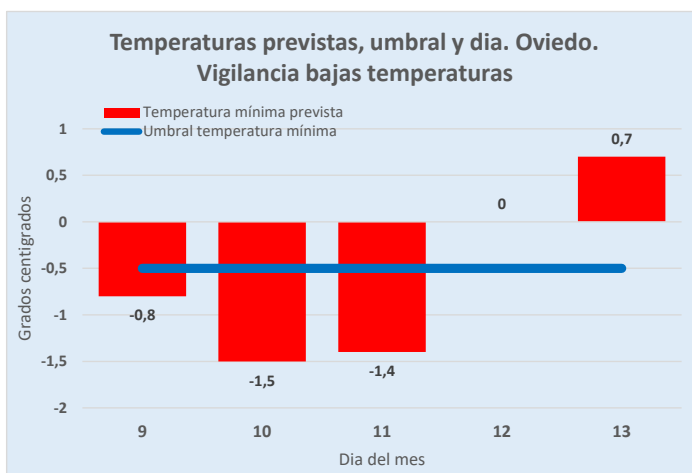

FEBRERO

		1	2	3	4	5
6	7	8	9	10	11	12
13	14	15	16	17	18	19
20	21	22	23	24	25	26
27	28					

MARZO

		1	2	3	4	5
6	7	8	9	10	11	12
13	14	15	16	17	18	19
20	21	22	23	24	25	26
27	28	29	30	31		

ASTURIAS: Vigilancia Bajas temperaturas. Temporada 2022-23
 Datos previstos próximos días. Temperatura MINIMA
 Servicio de Vigilancia Epidemiológica. Dirección General de Salud Pública
 09/02/2023 Grados centígrados

	9	10	11	12	13
Previsto día	-0,8	-1,5	-1,4	0	0,7
Umbral	-0,5	-0,5	-0,5	-0,5	-0,5

RIESGO: NIVEL DE ALERTA RIESGO 1

Prediccion de AEMET a dia de hoy. Comunicada por Ministerio de Sanidad.

Nivel de alerta por provincias