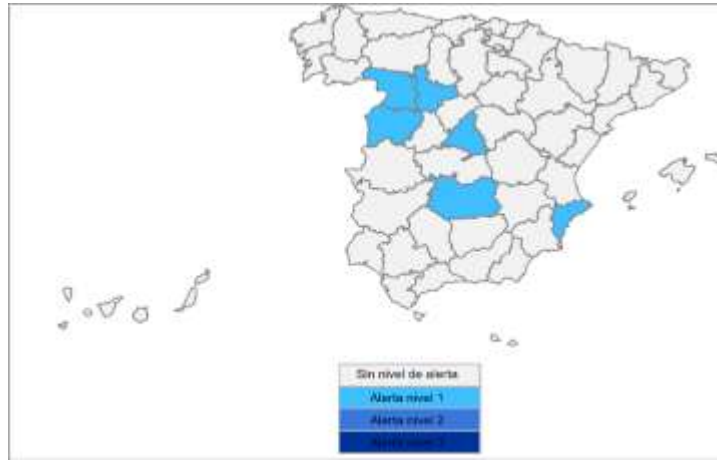

FEBRERO

	1	2	3	4	5
6	7	8	9	10	11
12	13	14	15	16	17
18	19	20	21	22	23
24	25	26	27	28	

MARZO

	1	2	3	4	5
6	7	8	9	10	11
12	13	14	15	16	17
18	19	20	21	22	23
24	25	26	27	28	29
30	31				

ASTURIAS: Vigilancia Bajas temperaturas. Temporada 2022-23
 Datos previstos próximos días. Temperatura MINIMA
 Servicio de Vigilancia Epidemiológica. Dirección General de Salud Pública
 05/01/2023 Grados centígrados

	5	6	7	8	9
Previsto día	3,4	3,1	8	8,6	9,5
Umbral	-0,5	-0,5	-0,5	-0,5	-0,5

RIESGO: **SIN NIVEL DE ALERTA**

Predicción de AEMET a día de hoy. Comunicada por Ministerio de Sanidad.

Provincias en alerta (Zamora, Salamanca, Valladolid, Madrid, Ciudad Real y Alicante)