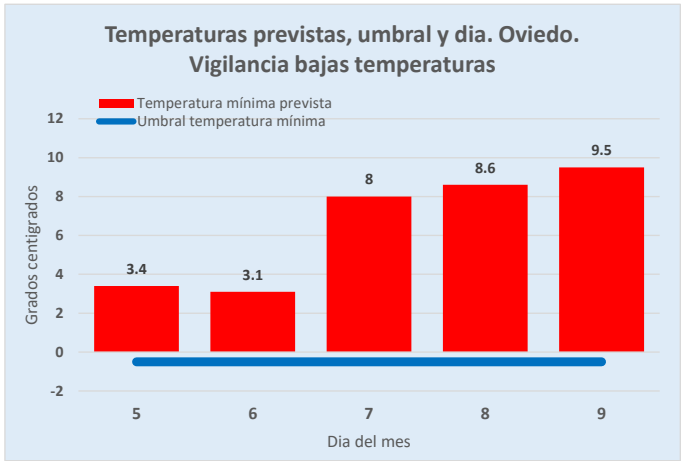

FEBRERO

	1	2	3	4	5
6	7	8	9	10	11
12	13	14	15	16	17
18	19	20	21	22	23
24	25	26	27	28	

MARZO

	1	2	3	4	5
6	7	8	9	10	11
12	13	14	15	16	17
18	19	20	21	22	23
24	25	26	27	28	29
30	31				

ASTURIAS: Vigilancia Bajas temperaturas. Temporada 2022-23
 Datos previstos próximos días. Temperatura MINIMA
 Servicio de Vigilancia Epidemiológica. Dirección General de Salud Pública
 05/01/2023 Grados centígrados

	5	6	7	8	9
Previsto día	3,4	3,1	8	8,6	9,5
Umbral	-0,5	-0,5	-0,5	-0,5	-0,5

RIESGO: **SIN NIVEL DE ALERTA**

Predicción de AEMET a día de hoy. Comunicada por Ministerio de Sanidad.

Provincias en alerta (Zamora, Salamanca, Valladolid, Madrid, Ciudad Real y Alicante)