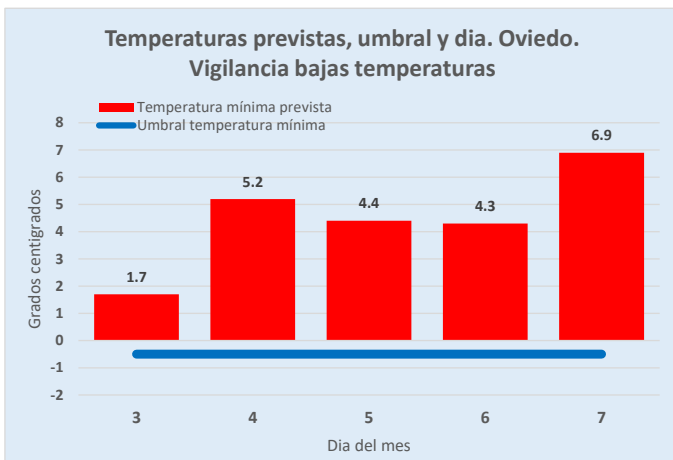

FEBRERO

	1	2	3	4	5
6	7	8	9	10	11
12	13	14	15	16	17
18	19	20	21	22	23
24	25	26	27	28	

MARZO

	1	2	3	4	5
6	7	8	9	10	11
12	13	14	15	16	17
18	19	20	21	22	23
24	25	26	27	28	29
30	31				

ASTURIAS: Vigilancia Bajas temperaturas. Temporada 2022-23
 Datos previstos próximos días. Temperatura MINIMA
 Servicio de Vigilancia Epidemiológica. Dirección General de Salud Pública
 03/01/2023 Grados centígrados

	3	4	5	6	7
Previsto día	1,7	5,2	4,4	4,3	6,9
Umbral	-0,5	-0,5	-0,5	-0,5	-0,5

RIESGO: **SIN NIVEL DE ALERTA**

Predicción de AEMET a día de hoy. Comunicada por Ministerio de Sanidad.

Provincias en alerta (Badajoz, Ciudad Real, Salamanca, Zamora)