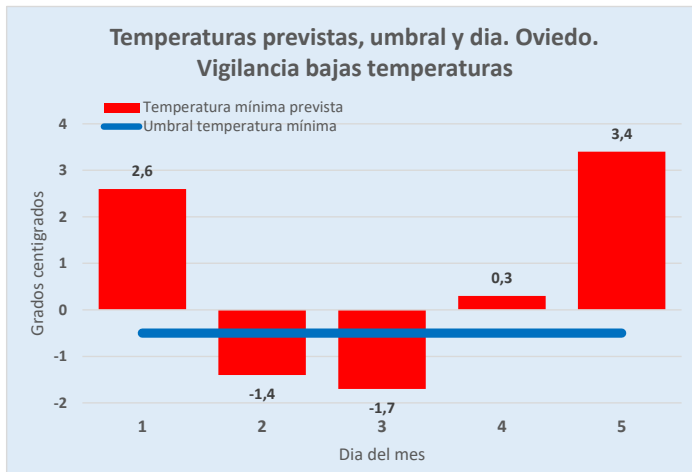

**FEBRERO**

		1	2	3	4	5
6	7	8	9	10	11	12
13	14	15	16	17	18	19
20	21	22	23	24	25	26
27	28					

**MARZO**

		1	2	3	4	5
6	7	8	9	10	11	12
13	14	15	16	17	18	19
20	21	22	23	24	25	26
27	28	29	30	31		

**ASTURIAS: Vigilancia Bajas temperaturas. Temporada 2022-23**

Datos previstos próximos días. Temperatura MINIMA

Servicio de Vigilancia Epidemiológica. Dirección General de Salud Pública

01/02/2023 Grados centígrados

	1	2	3	4	5
Previsto día	2,6	-1,4	-1,7	0,3	3,4
Umbral	-0,5	-0,5	-0,5	-0,5	-0,5

RIESGO: **ALERTA NIVEL 1**

Predicción de AEMET a día de hoy. Comunicada por Ministerio de Sanidad.

Provincias en alerta