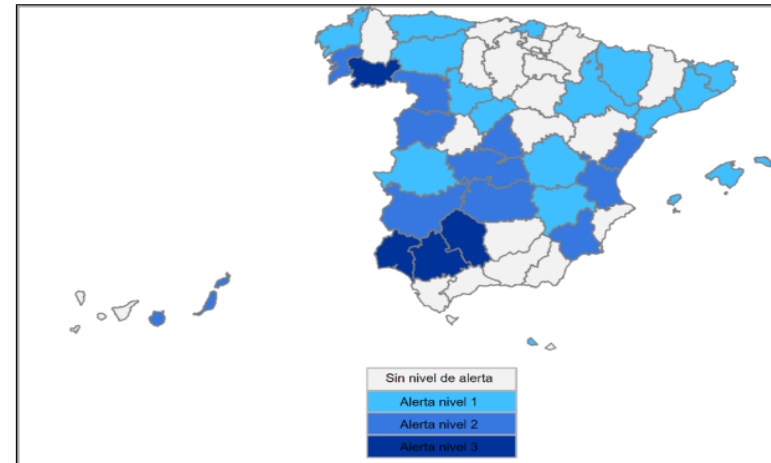

**TEMPORADA 2022-2023**

L M M J V S D

**DECIEMBRE**

			1	2	3	4
5	6	7	8	9	10	11
12	13	14	15	16	17	18
19	20	21	22	23	24	25
26	27	28	29	30	31	

**ENERO**

						1
2	3	4	5	6	7	8
9	10	11	12	13	14	15
16	17	18	19	20	21	22
23	24	25	26	27	28	29
30	31					

**FEBRERO**

		1	2	3	4	5
6	7	8	9	10	11	12
13	14	15	16	17	18	19
20	21	22	23	24	25	26
27	28					

**MARZO**

		1	2	3	4	5
6	7	8	9	10	11	12
13	14	15	16	17	18	19
20	21	22	23	24	25	26
27	28	29	30	31		

**ASTURIAS: Vigilancia Bajas temperaturas. Temporada 2022-23**

Datos previstos próximos días. Temperatura MINIMA

Servicio de Vigilancia Epidemiológica. Dirección General de Salud Pública

01/02/2023 Grados centígrados

	1	2	3	4	5
Previsto día	2,6	-1,4	-1,7	0,3	3,4
Umbral	-0,5	-0,5	-0,5	-0,5	-0,5

RIESGO: **ALERTA NIVEL 1**

Predicción de AEMET a día de hoy. Comunicada por Ministerio de Sanidad.

Provincias en alerta