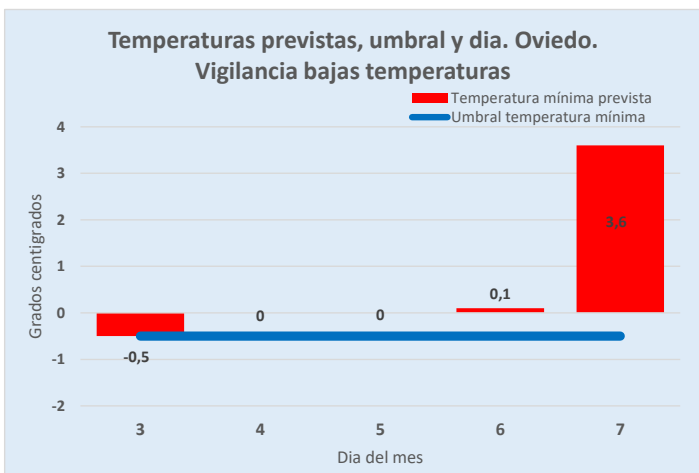

FEBRERO

		1	2	3	4	5
6	7	8	9	10	11	12
13	14	15	16	17	18	19
20	21	22	23	24	25	26
27	28					

MARZO

	1	2	3	4	5	
6	7	8	9	10	11	12
13	14	15	16	17	18	19
20	21	22	23	24	25	26
27	28	29	30	31		

ASTURIAS: Vigilancia Bajas temperaturas. Temporada 2022-23
 Datos previstos próximos días. Temperatura MINIMA
 Servicio de Vigilancia Epidemiológica. Dirección General de Salud Pública
 03/03/2023 Grados centígrados

	3	4	5	6	7
Previsto día	-0,5	0	0	0,1	3,6
Umbral	-0,5	-0,5	-0,5	-0,5	-0,5

RIESGO: SIN NIVEL DE ALERTA

Predicción de AEMET a día de hoy. Comunicada por Ministerio de Sanidad.

Nivel de alerta por provincias