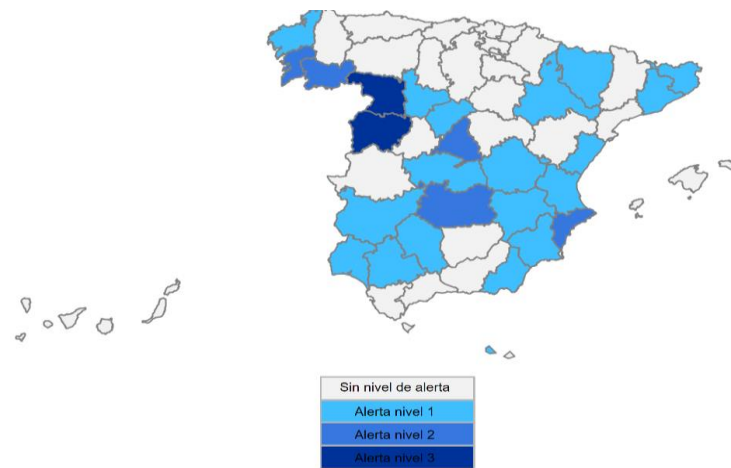

TEMPORADA 2022-2023

L M M J V S D

DICEMBRE

			1	2	3	4
5	6	7	8	9	10	11
12	13	14	15	16	17	18
19	20	21	22	23	24	25
26	27	28	29	30	31	

ENERO

						1
2	3	4	5	6	7	8
9	10	11	12	13	14	15
16	17	18	19	20	21	22
23	24	25	26	27	28	29
30	31					

FEBRERO

		1	2	3	4	5
6	7	8	9	10	11	12
13	14	15	16	17	18	19
20	21	22	23	24	25	26
27	28					

MARZO

	1	2	3	4	5	
6	7	8	9	10	11	12
13	14	15	16	17	18	19
20	21	22	23	24	25	26
27	28	29	30	31		

ASTURIAS: Vigilancia Bajas temperaturas. Temporada 2022-23
 Datos previstos próximos días. Temperatura MINIMA
 Servicio de Vigilancia Epidemiológica. Dirección General de Salud Pública
 03/03/2023 Grados centígrados

	3	4	5	6	7
Previsto día	-0,5	0	0	0,1	3,6
Umbral	-0,5	-0,5	-0,5	-0,5	-0,5

RIESGO: SIN NIVEL DE ALERTA

Predicción de AEMET a día de hoy. Comunicada por Ministerio de Sanidad.

Nivel de alerta por provincias