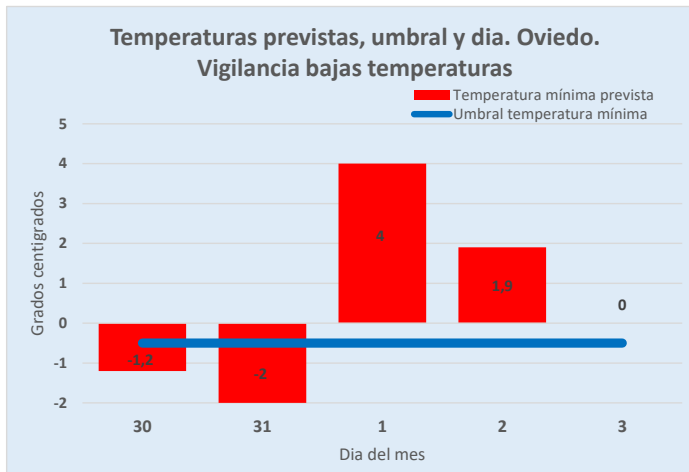

FEBRUARY

		1	2	3	4	5
6	7	8	9	10	11	12
13	14	15	16	17	18	19
20	21	22	23	24	25	26
27	28					

MARCH

		1	2	3	4	5
6	7	8	9	10	11	12
13	14	15	16	17	18	19
20	21	22	23	24	25	26
27	28	29	30	31		

ASTURIAS: Vigilancia Bajas temperaturas. Temporada 2022-23

Datos previstos próximos días. Temperatura MINIMA

Servicio de Vigilancia Epidemiológica. Dirección General de Salud Pública

30/01/2023 Grados centígrados

	30	31	1	2	3
Previsto día	-1,2	-2	4	1,9	0
Umbral	-0,5	-0,5	-0,5	-0,5	-0,5

RIESGO: **NIVEL DE ALERTA RIESGO 1**

Predicción de AEMET a día de hoy. Comunicada por Ministerio de Sanidad.

Nivel de alerta por provincias