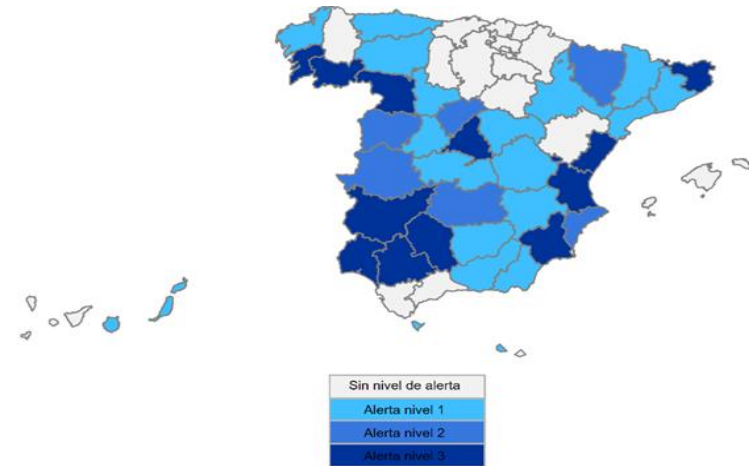

FEBRUARY

		1	2	3	4	5
6	7	8	9	10	11	12
13	14	15	16	17	18	19
20	21	22	23	24	25	26
27	28					

MARCH

		1	2	3	4	5
6	7	8	9	10	11	12
13	14	15	16	17	18	19
20	21	22	23	24	25	26
27	28	29	30	31		

ASTURIAS: Vigilancia Bajas temperaturas. Temporada 2022-23

Datos previstos próximos días. Temperatura MINIMA

Servicio de Vigilancia Epidemiológica. Dirección General de Salud Pública

30/01/2023 Grados centígrados

	30	31	1	2	3
Previsto día	-1,2	-2	4	1,9	0
Umbral	-0,5	-0,5	-0,5	-0,5	-0,5

RIESGO: **NIVEL DE ALERTA RIESGO 1**

Predicción de AEMET a día de hoy. Comunicada por Ministerio de Sanidad.

Nivel de alerta por provincias