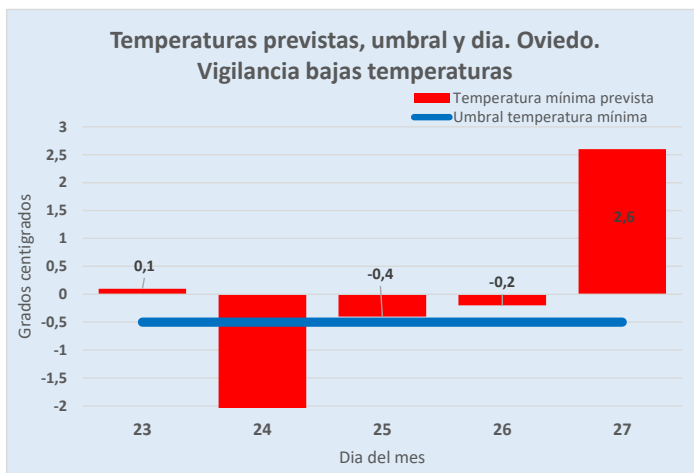

**TEMPORADA 2022-2023**

L M M J V S D

**NOVIEMBRE**

			1	2	3	4
5	6	7	8	9	10	11
12	13	14	15	16	17	18
19	20	21	22	23	24	25
26	27	28	29	30	31	

**ENERO**

						1
2	3	4	5	6	7	8
9	10	11	12	13	14	15
16	17	18	19	20	21	22
23	24	25	26	27	28	29
30	31					

**FEBRERO**

		1	2	3	4	5
6	7	8	9	10	11	12
13	14	15	16	17	18	19
20	21	22	23	24	25	26
27	28					

**MARZO**

		1	2	3	4	5
6	7	8	9	10	11	12
13	14	15	16	17	18	19
20	21	22	23	24	25	26
27	28	29	30	31		

**ASTURIAS: Vigilancia Bajas temperaturas. Temporada 2022-23**  
 Datos previstos próximos días. Temperatura MINIMA  
 Servicio de Vigilancia Epidemiológica. Dirección General de Salud Pública  
 23/02/2023 Grados centígrados

	23	24	25	26	27
Previsto día	0,1	-2,1	-0,4	-0,2	2,6
Umbral	-0,5	-0,5	-0,5	-0,5	-0,5

**RIESGO: NIVEL DE ALERTA RIESGO 1**

Predicción de AEMET a día de hoy. Comunicada por Ministerio de Sanidad.

Nivel de alerta por provincias