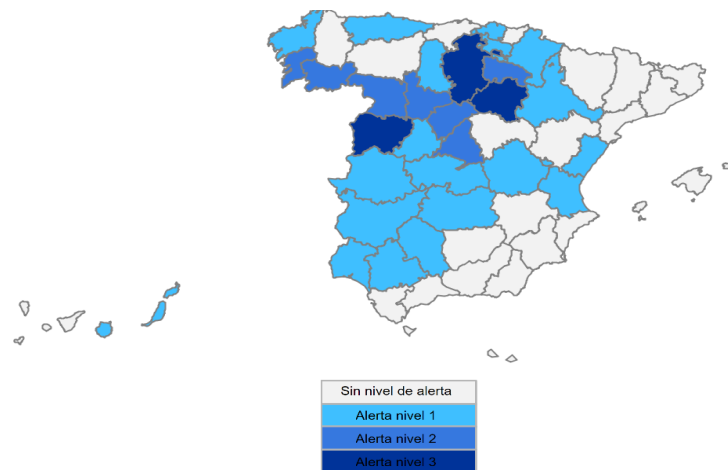

**TEMPORADA 2022-2023**

L M M J V S D

**NOVIEMBRE**

			1	2	3	4
5	6	7	8	9	10	11
12	13	14	15	16	17	18
19	20	21	22	23	24	25
26	27	28	29	30	31	

**ENERO**

						1
2	3	4	5	6	7	8
9	10	11	12	13	14	15
16	17	18	19	20	21	22
23	24	25	26	27	28	29
30	31					

**FEBRERO**

		1	2	3	4	5
6	7	8	9	10	11	12
13	14	15	16	17	18	19
20	21	22	23	24	25	26
27	28					

**MARZO**

		1	2	3	4	5
6	7	8	9	10	11	12
13	14	15	16	17	18	19
20	21	22	23	24	25	26
27	28	29	30	31		

**ASTURIAS: Vigilancia Bajas temperaturas. Temporada 2022-23**  
 Datos previstos próximos días. Temperatura MINIMA  
 Servicio de Vigilancia Epidemiológica. Dirección General de Salud Pública  
 23/02/2023 Grados centígrados

	23	24	25	26	27
Previsto día	0,1	-2,1	-0,4	-0,2	2,6
Umbral	-0,5	-0,5	-0,5	-0,5	-0,5

**RIESGO: NIVEL DE ALERTA RIESGO 1**

Predicción de AEMET a día de hoy. Comunicada por Ministerio de Sanidad.

Nivel de alerta por provincias