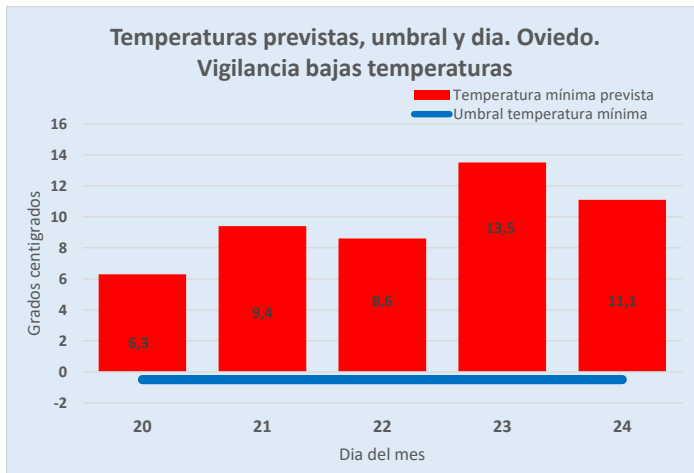

FEBRERO

		1	2	3	4	5
6	7	8	9	10	11	12
13	14	15	16	17	18	19
20	21	22	23	24	25	26
27	28					

MARZO

		1	2	3	4	5
6	7	8	9	10	11	12
13	14	15	16	17	18	19
20	21	22	23	24	25	26
27	28	29	30	31		

ASTURIAS: Vigilancia Bajas temperaturas. Temporada 2022-23
 Datos previstos próximos días. Temperatura MINIMA
 Servicio de Vigilancia Epidemiológica. Dirección General de Salud Pública
 20/03/2023 Grados centígrados

	20	21	22	23	24
Previsto día	6,3	9,4	8,6	13,5	11,1
Umbral	-0,5	-0,5	-0,5	-0,5	-0,5

RIESGO: SIN NIVEL DE ALERTA

Predicción de AEMET a día de hoy. Comunicada por Ministerio de Sanidad.

Nivel de alerta por provincias