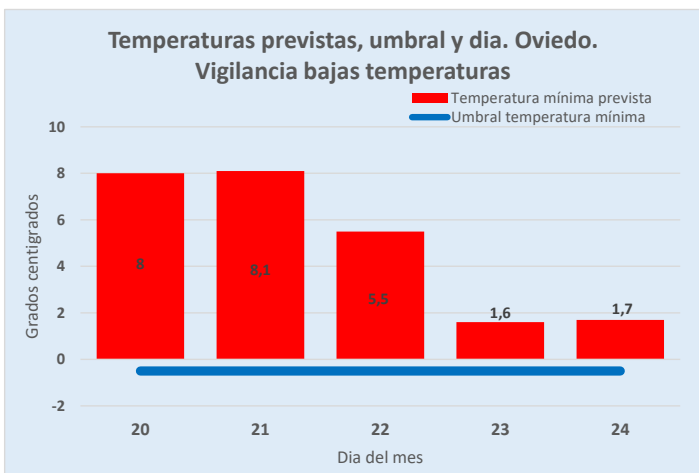

**FEBRUARY**

			1	2	3	4	5
6	7	8	9	10	11	12	
13	14	15	16	17	18	19	
20	21	22	23	24	25	26	
27	28						

**MARCH**

			1	2	3	4	5
6	7	8	9	10	11	12	
13	14	15	16	17	18	19	
20	21	22	23	24	25	26	
27	28	29	30	31			

**ASTURIAS: Vigilancia Bajas temperaturas. Temporada 2022-23**

Datos previstos próximos días. Temperatura MINIMA

Servicio de Vigilancia Epidemiológica. Dirección General de Salud Pública

20/02/2023 Grados centígrados

	20	21	22	23	24
Previsto día	8	8,1	5,5	1,6	1,7
Umbral	-0,5	-0,5	-0,5	-0,5	-0,5

RIESGO: **SIN NIVEL DE ALERTA**

Predicción de AEMET a día de hoy. Comunicada por Ministerio de Sanidad.

Nivel de alerta por provincias