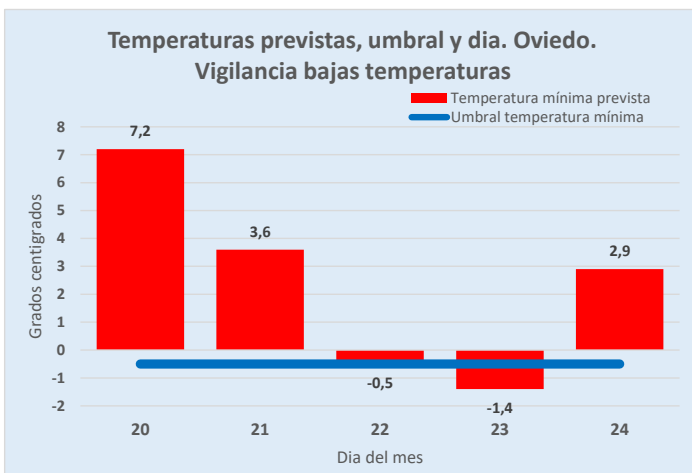

FEBRUARY

			1	2	3	4	5
6	7	8	9	10	11	12	
13	14	15	16	17	18	19	
20	21	22	23	24	25	26	
27	28						

MARCH

			1	2	3	4	5
6	7	8	9	10	11	12	
13	14	15	16	17	18	19	
20	21	22	23	24	25	26	
27	28	29	30	31			

ASTURIAS: Vigilancia Bajas temperaturas. Temporada 2022-23

Datos previstos próximos días. Temperatura MINIMA

Servicio de Vigilancia Epidemiológica. Dirección General de Salud Pública

20/01/2023 Grados centígrados

	20	21	22	23	24
Previsto día	7,2	3,6	-0,5	-1,4	2,9
Umbral	-0,5	-0,5	-0,5	-0,5	-0,5

RIESGO: **SIN NIVEL DE ALERTA**

Predicción de AEMET a día de hoy. Comunicada por Ministerio de Sanidad.

Provincias en alerta