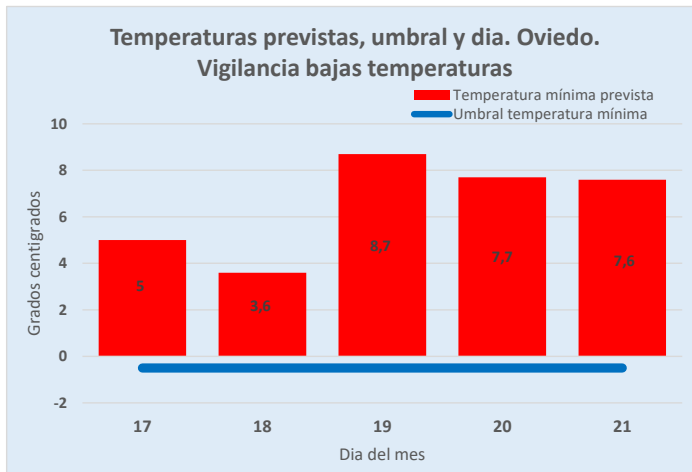

FEBRUARY

			1	2	3	4	5
6	7	8	9	10	11	12	
13	14	15	16	17	18	19	
20	21	22	23	24	25	26	
27	28						

MARCH

			1	2	3	4	5
6	7	8	9	10	11	12	
13	14	15	16	17	18	19	
20	21	22	23	24	25	26	
27	28	29	30	31			

ASTURIAS: Vigilancia Bajas temperaturas. Temporada 2022-23

Datos previstos próximos días. Temperatura MINIMA

Servicio de Vigilancia Epidemiológica. Dirección General de Salud Pública

17/02/2023 Grados centígrados

	17	18	19	20	21
Previsto día	5	3,6	8,7	7,7	7,6
Umbral	-0,5	-0,5	-0,5	-0,5	-0,5

RIESGO: SIN NIVEL DE ALERTA

Predicción de AEMET a día de hoy. Comunicada por Ministerio de Sanidad.

Nivel de alerta por provincias