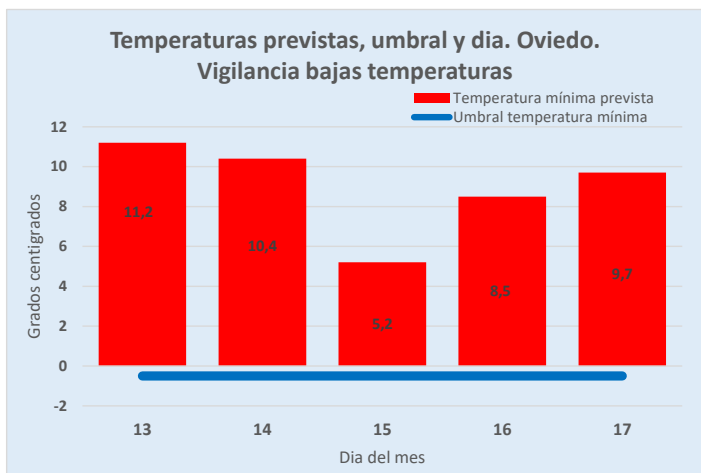

FEBRERO

		1	2	3	4	5
6	7	8	9	10	11	12
13	14	15	16	17	18	19
20	21	22	23	24	25	26
27	28					

MARZO

		1	2	3	4	5
6	7	8	9	10	11	12
13	14	15	16	17	18	19
20	21	22	23	24	25	26
27	28	29	30	31		

ASTURIAS: Vigilancia Bajas temperaturas. Temporada 2022-23
 Datos previstos próximos días. Temperatura MINIMA
 Servicio de Vigilancia Epidemiológica. Dirección General de Salud Pública
 13/03/2023 Grados centígrados

	13	14	15	16	17
Previsto día	11,2	10,4	5,2	8,5	9,7
Umbral	-0,5	-0,5	-0,5	-0,5	-0,5

RIESGO: SIN NIVEL DE ALERTA

Predicción de AEMET a día de hoy. Comunicada por Ministerio de Sanidad.

Nivel de alerta por provincias