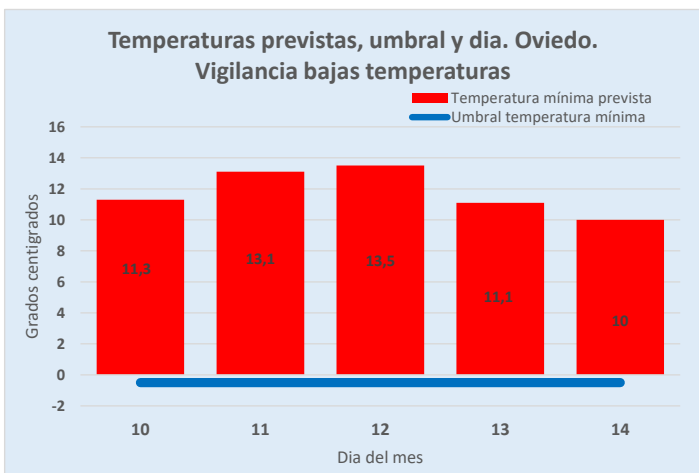

FEBRERO

			1	2	3	4	5
6	7	8	9	10	11	12	
13	14	15	16	17	18	19	
20	21	22	23	24	25	26	
27	28						

MARZO

			1	2	3	4	5
6	7	8	9	10	11	12	
13	14	15	16	17	18	19	
20	21	22	23	24	25	26	
27	28	29	30	31			

ASTURIAS: Vigilancia Bajas temperaturas. Temporada 2022-23

Datos previstos próximos días. Temperatura MINIMA

Servicio de Vigilancia Epidemiológica. Dirección General de Salud Pública

10/03/2023 Grados centígrados

	10	11	12	13	14
Previsto día	11,3	13,1	13,5	11,1	10
Umbral	-0,5	-0,5	-0,5	-0,5	-0,5

RIESGO: **SIN NIVEL DE ALERTA**

Predicción de AEMET a día de hoy. Comunicada por Ministerio de Sanidad.

Nivel de alerta por provincias