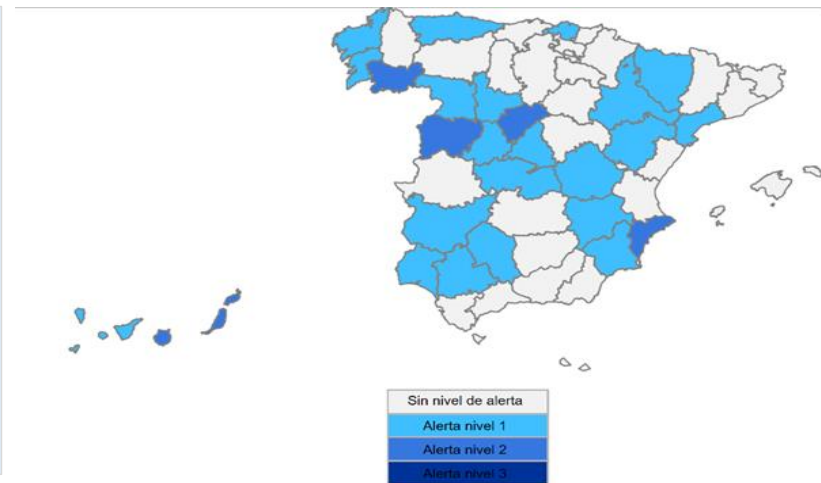

TEMPORADA 2022-2023

L M M J V S D

DICEMBRE

			1	2	3	4
5	6	7	8	9	10	11
12	13	14	15	16	17	18
19	20	21	22	23	24	25
26	27	28	29	30	31	

ENERO

						1
2	3	4	5	6	7	8
9	10	11	12	13	14	15
16	17	18	19	20	21	22
23	24	25	26	27	28	29
30	31					

FEBRERO

		1	2	3	4	5
6	7	8	9	10	11	12
13	14	15	16	17	18	19
20	21	22	23	24	25	26
27	28					

MARZO

		1	2	3	4	5
6	7	8	9	10	11	12
13	14	15	16	17	18	19
20	21	22	23	24	25	26
27	28	29	30	31		

ASTURIAS: Vigilancia Bajas temperaturas. Temporada 2022-23
 Datos previstos próximos días. Temperatura MINIMA
 Servicio de Vigilancia Epidemiológica. Dirección General de Salud Pública
 06/02/2023 Grados centígrados

	6	7	8	9	10
Previsto día	0,6	-1,3	0,4	-1	-2,3
Umbral	-0,5	-0,5	-0,5	-0,5	-0,5

RIESGO: NIVEL DE ALERTA RIESGO 1

Prediccion de AEMET a dia de hoy. Comunicada por Ministerio de Sanidad.

Nivel de alerta por provincias