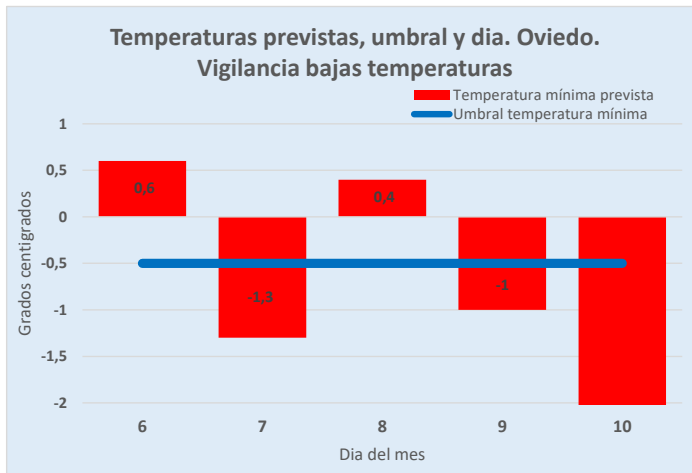

FEBRERO

		1	2	3	4	5
6	7	8	9	10	11	12
13	14	15	16	17	18	19
20	21	22	23	24	25	26
27	28					

MARZO

		1	2	3	4	5
6	7	8	9	10	11	12
13	14	15	16	17	18	19
20	21	22	23	24	25	26
27	28	29	30	31		

ASTURIAS: Vigilancia Bajas temperaturas. Temporada 2022-23
 Datos previstos próximos días. Temperatura MINIMA
 Servicio de Vigilancia Epidemiológica. Dirección General de Salud Pública
 06/02/2023 Grados centígrados

	6	7	8	9	10
Previsto día	0,6	-1,3	0,4	-1	-2,3
Umbral	-0,5	-0,5	-0,5	-0,5	-0,5

RIESGO: NIVEL DE ALERTA RIESGO 1

Prediccion de AEMET a dia de hoy. Comunicada por Ministerio de Sanidad.

Nivel de alerta por provincias