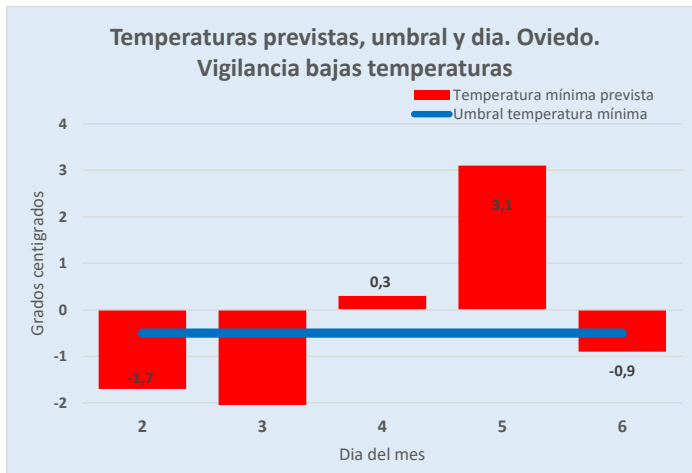

FEBRERO

		1	2	3	4	5
6	7	8	9	10	11	12
13	14	15	16	17	18	19
20	21	22	23	24	25	26
27	28					

MARZO

		1	2	3	4	5
6	7	8	9	10	11	12
13	14	15	16	17	18	19
20	21	22	23	24	25	26
27	28	29	30	31		

ASTURIAS: Vigilancia Bajas temperaturas. Temporada 2022-23
 Datos previstos próximos días. Temperatura MINIMA
 Servicio de Vigilancia Epidemiológica. Dirección General de Salud Pública
 02/02/2023 Grados centígrados

	2	3	4	5	6
Previsto día	-1,7	-2,2	0,3	3,1	-0,9
Umbral	-0,5	-0,5	-0,5	-0,5	-0,5

RIESGO: **NIVEL DE ALERTA RIESGO 1**

Predicción de AEMET a día de hoy. Comunicada por Ministerio de Sanidad.

Nivel de alerta por provincias