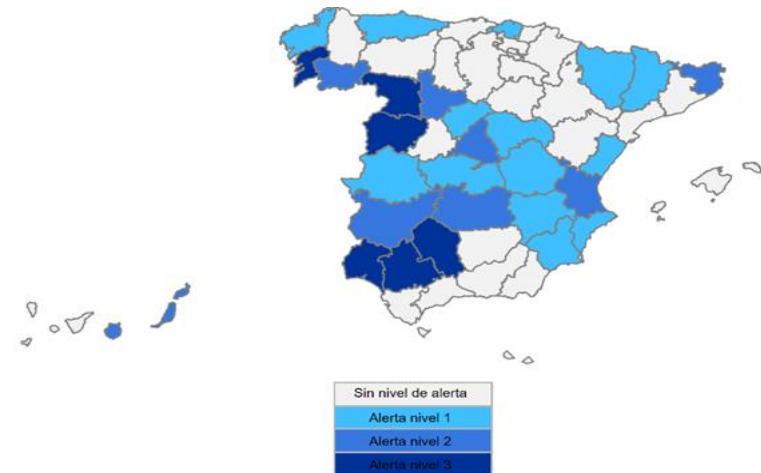

TEMPORADA 2022-2023

L M M J V S D

NOVIEMBRE

			1	2	3	4
5	6	7	8	9	10	11
12	13	14	15	16	17	18
19	20	21	22	23	24	25
26	27	28	29	30	31	

ENERO

						1
2	3	4	5	6	7	8
9	10	11	12	13	14	15
16	17	18	19	20	21	22
23	24	25	26	27	28	29
30	31					

FEBRERO

		1	2	3	4	5
6	7	8	9	10	11	12
13	14	15	16	17	18	19
20	21	22	23	24	25	26
27	28					

MARZO

		1	2	3	4	5
6	7	8	9	10	11	12
13	14	15	16	17	18	19
20	21	22	23	24	25	26
27	28	29	30	31		

ASTURIAS: Vigilancia Bajas temperaturas. Temporada 2022-23
 Datos previstos próximos días. Temperatura MINIMA
 Servicio de Vigilancia Epidemiológica. Dirección General de Salud Pública
 02/02/2023 Grados centígrados

	2	3	4	5	6
Previsto día	-1,7	-2,2	0,3	3,1	-0,9
Umbral	-0,5	-0,5	-0,5	-0,5	-0,5

RIESGO: **NIVEL DE ALERTA RIESGO 1**

Predicción de AEMET a día de hoy. Comunicada por Ministerio de Sanidad.

Nivel de alerta por provincias