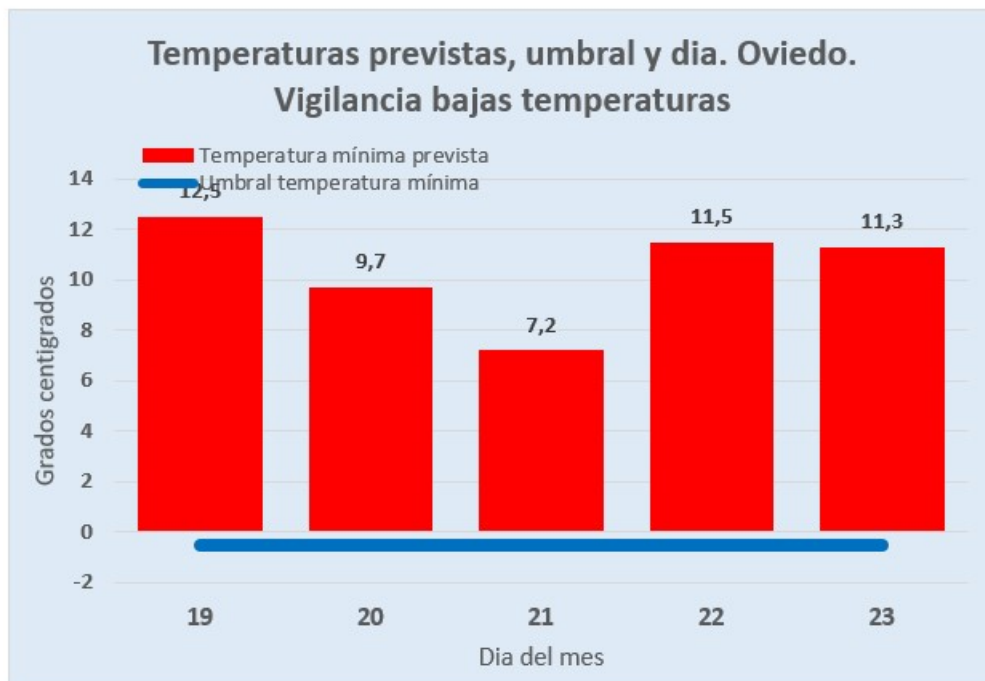

TEMPORADA 2022-2023

L M M J V S D

DICIEMBRE

			1	2	3	4					
5	6	7	8	9	10	11					
12	13	14	15	16	17	18					
19	20	21	22	23	24	25					
26	27	28	29	30	31						

ENERO

											1
2	3	4	5	6	7	8					
9	10	11	12	13	14	15					
16	17	18	19	20	21	22					
23	24	25	26	27	28	29					
30	31										

FEBRERO

			1	2	3	4	5				
6	7	8	9	10	11	12					
13	14	15	16	17	18	19					
20	21	22	23	24	25	26					
27	28										

MARZO

			1	2	3	4	5				
6	7	8	9	10	11	12					
13	14	15	16	17	18	19					
20	21	22	23	24	25	26					
27	28	29	30	31							

ASTURIAS: Vigilancia Bajas temperaturas. Temporada 2022-23

Datos previstos próximos días. Temperatura MINIMA

Servicio de Vigilancia Epidemiológica. Dirección General de Salud Pública

19/12/2022 Grados centígrados

	19	20	21	22	23
Previsto día	12,5	9,7	7,2	11,5	11,3
Umbral	-0,5	-0,5	-0,5	-0,5	-0,5

RIESGO:

SIN NIVEL DE ALERTA

Predicción de AEMET a día de hoy. Comunicada por Ministerio de Sanidad.