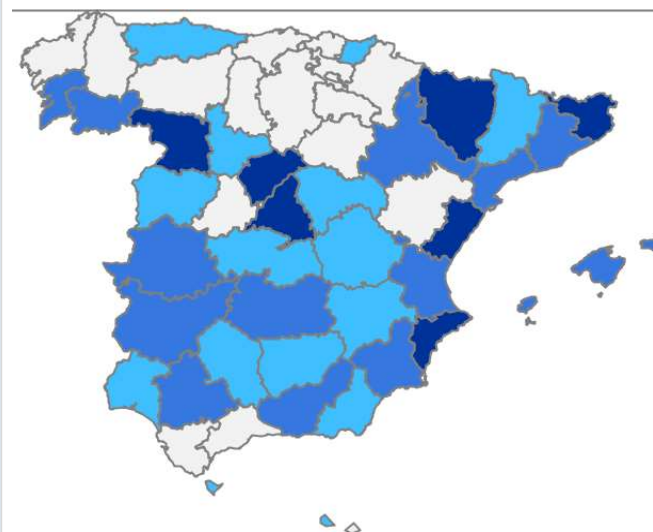

TEMPORADA 2022-2023

L M M J V S D

DECEMBRE

			1	2	3	4
5	6	7	8	9	10	11
12	13	14	15	16	17	18
19	20	21	22	23	24	25
26	27	28	29	30	31	

ENERO

						1
2	3	4	5	6	7	8
9	10	11	12	13	14	15
16	17	18	19	20	21	22
23	24	25	26	27	28	29
30	31					

FEBRERO

		1	2	3	4	5
6	7	8	9	10	11	12
13	14	15	16	17	18	19
20	21	22	23	24	25	26
27	28					

MARZO

		1	2	3	4	5
6	7	8	9	10	11	12
13	14	15	16	17	18	19
20	21	22	23	24	25	26
27	28	29	30	31		

ASTURIAS: Vigilancia Bajas temperaturas. Temporada 2022-23
 Datos previstos próximos días. Temperatura MINIMA
 Servicio de Vigilancia Epidemiológica. Dirección General de Salud Pública
 22/01/2023 Grados centígrados

	23	23	24	25	26
Previsto día	-0,4	-0,8	3	4,6	4,8
Umbral	-0,5	-0,5	-0,5	-0,5	-0,5

RIESGO: NIVEL DE ALERTA RIESGO 1

Predicción de AEMET a día de hoy. Comunicada por Ministerio de Sanidad.

Nivel de alertas por provincia