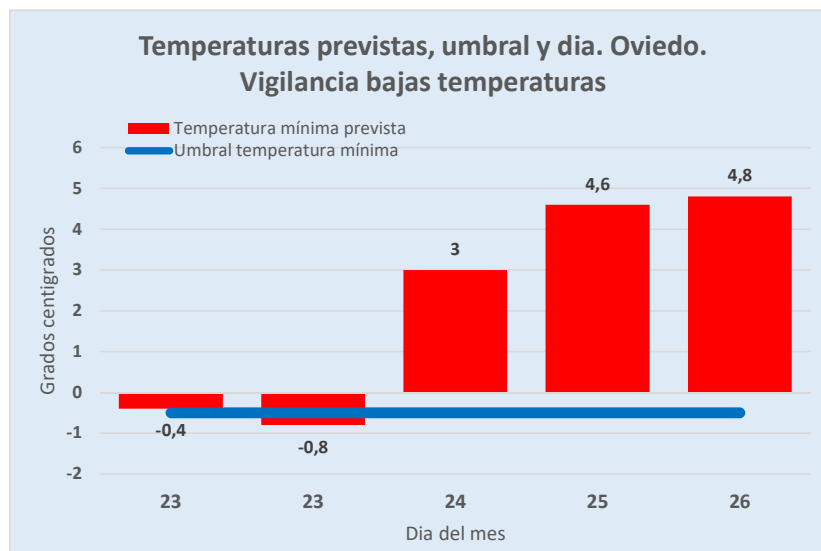

FEBRERO

		1	2	3	4	5
6	7	8	9	10	11	12
13	14	15	16	17	18	19
20	21	22	23	24	25	26
27	28					

MARZO

		1	2	3	4	5
6	7	8	9	10	11	12
13	14	15	16	17	18	19
20	21	22	23	24	25	26
27	28	29	30	31		

ASTURIAS: Vigilancia Bajas temperaturas. Temporada 2022-23
 Datos previstos próximos días. Temperatura MINIMA
 Servicio de Vigilancia Epidemiológica. Dirección General de Salud Pública
 22/01/2023 Grados centígrados

	23	23	24	25	26
Previsto día	-0,4	-0,8	3	4,6	4,8
Umbral	-0,5	-0,5	-0,5	-0,5	-0,5

RIESGO: NIVEL DE ALERTA RIESGO 1

Predicción de AEMET a día de hoy. Comunicada por Ministerio de Sanidad.

Nivel de alertas por provincia