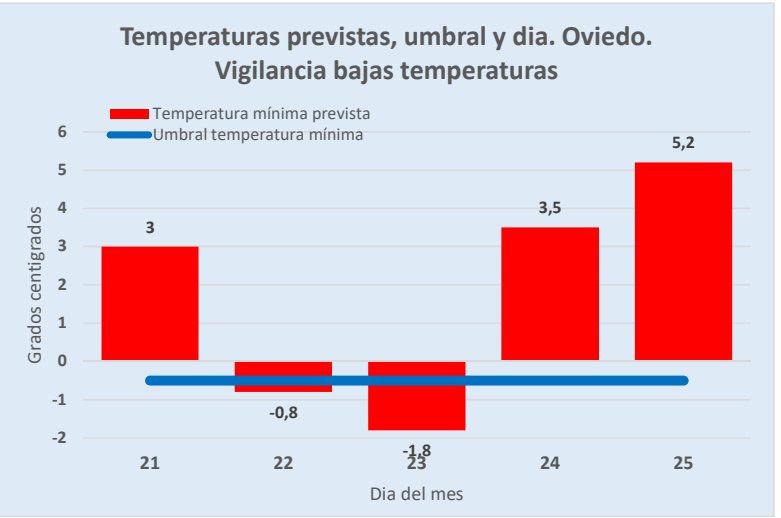

FEBRERO

		1	2	3	4	5
6	7	8	9	10	11	12
13	14	15	16	17	18	19
20	21	22	23	24	25	26
27	28					

MARZO

	1	2	3	4	5	
6	7	8	9	10	11	12
13	14	15	16	17	18	19
20	21	22	23	24	25	26
27	28	29	30	31		

ASTURIAS: Vigilancia Bajas temperaturas. Temporada 2022-23

Datos previstos próximos días. Temperatura MINIMA

Servicio de Vigilancia Epidemiológica. Dirección General de Salud Pública

21/01/2023 Grados centígrados

	21	22	23	24	25
Previsto día	3	-0,8	-1,8	3,5	5,2
Umbral	-0,5	-0,5	-0,5	-0,5	-0,5

RIESGO: **NIVEL DE ALERTA RIESGO 1**

Predicción de AEMET a día de hoy. Comunicada por Ministerio de Sanidad.

Nivel de alertas por provincia