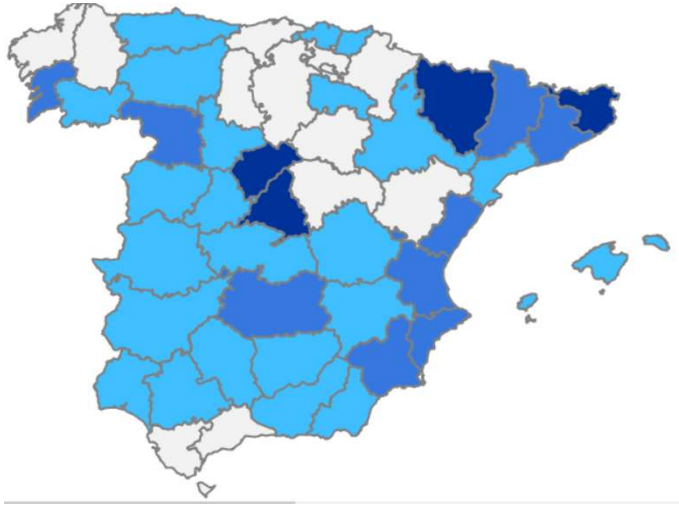

FEBRERO

		1	2	3	4	5
6	7	8	9	10	11	12
13	14	15	16	17	18	19
20	21	22	23	24	25	26
27	28					

MARZO

	1	2	3	4	5	
6	7	8	9	10	11	12
13	14	15	16	17	18	19
20	21	22	23	24	25	26
27	28	29	30	31		

ASTURIAS: Vigilancia Bajas temperaturas. Temporada 2022-23

Datos previstos próximos días. Temperatura MINIMA

Servicio de Vigilancia Epidemiológica. Dirección General de Salud Pública

21/01/2023 Grados centígrados

	21	22	23	24	25
Previsto día	3	-0,8	-1,8	3,5	5,2
Umbral	-0,5	-0,5	-0,5	-0,5	-0,5

RIESGO: **NIVEL DE ALERTA RIESGO 1**

Predicción de AEMET a día de hoy. Comunicada por Ministerio de Sanidad.

Nivel de alertas por provincia