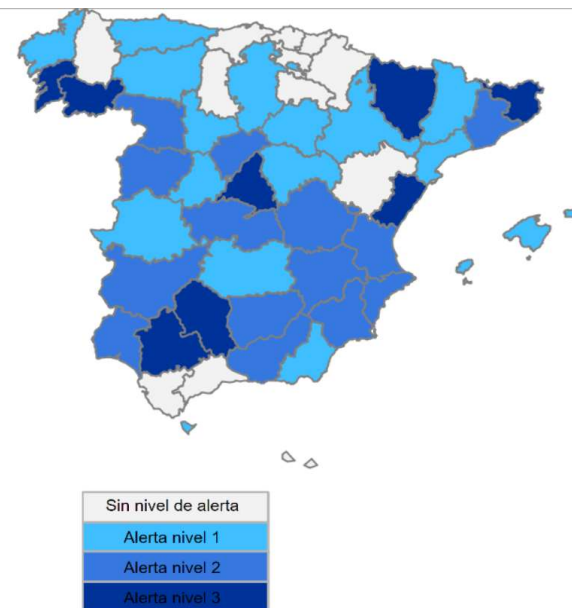

**TEMPORADA 2022-2023**

L M M J V S D

**DECIEMBRE**

			1	2	3	4
5	6	7	8	9	10	11
12	13	14	15	16	17	18
19	20	21	22	23	24	25
26	27	28	29	30	31	

**ENERO**

						1
2	3	4	5	6	7	8
9	10	11	12	13	14	15
16	17	18	19	20	21	22
23	24	25	26	27	28	29
30	31					

**FEBRERO**

		1	2	3	4	5
6	7	8	9	10	11	12
13	14	15	16	17	18	19
20	21	22	23	24	25	26
27	28					

**MARZO**

		1	2	3	4	5
6	7	8	9	10	11	12
13	14	15	16	17	18	19
20	21	22	23	24	25	26
27	28	29	30	31		

**ASTURIAS: Vigilancia Bajas temperaturas. Temporada 2022-23**  
 Datos previstos próximos días. Temperatura MINIMA  
 Servicio de Vigilancia Epidemiológica. Dirección General de Salud Pública  
 28/01/2023 Grados centígrados

	28	29	30	31	1
Previsto día	3,1	1,7	-2,1	-2	1,9
Umbral	-0,5	-0,5	-0,5	-0,5	-0,5

**RIESGO: NIVEL DE ALERTA RIESGO 1**

Predicción de AEMET a día de hoy. Comunicada por Ministerio de Sanidad.

Nivel de alertas por provincia