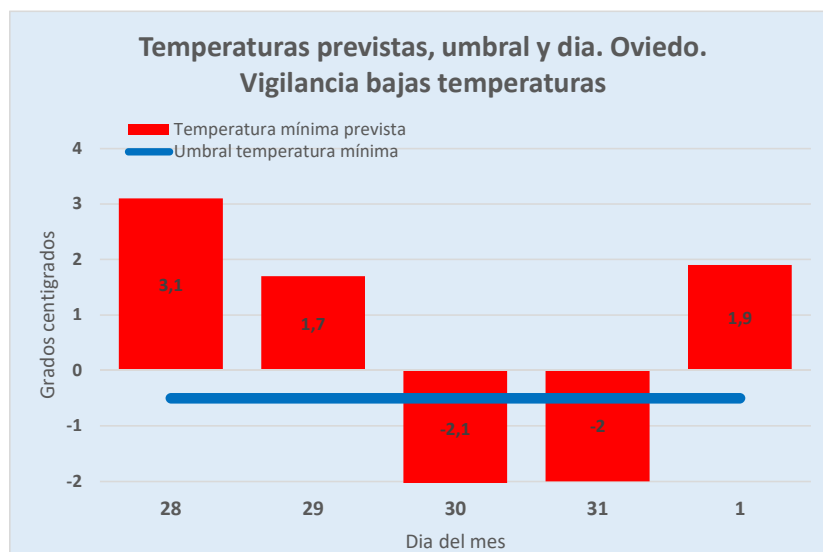

**TEMPORADA 2022-2023**

L M M J V S D

**DECIEMBRE**

			1	2	3	4
5	6	7	8	9	10	11
12	13	14	15	16	17	18
19	20	21	22	23	24	25
26	27	28	29	30	31	

**ENERO**

						1
2	3	4	5	6	7	8
9	10	11	12	13	14	15
16	17	18	19	20	21	22
23	24	25	26	27	28	29
30	31					

**FEBRERO**

		1	2	3	4	5
6	7	8	9	10	11	12
13	14	15	16	17	18	19
20	21	22	23	24	25	26
27	28					

**MARZO**

		1	2	3	4	5
6	7	8	9	10	11	12
13	14	15	16	17	18	19
20	21	22	23	24	25	26
27	28	29	30	31		

**ASTURIAS: Vigilancia Bajas temperaturas. Temporada 2022-23**  
 Datos previstos próximos días. Temperatura MINIMA  
 Servicio de Vigilancia Epidemiológica. Dirección General de Salud Pública  
 28/01/2023 Grados centígrados

	28	29	30	31	1
Previsto día	3,1	1,7	-2,1	-2	1,9
Umbral	-0,5	-0,5	-0,5	-0,5	-0,5

**RIESGO: NIVEL DE ALERTA RIESGO 1**

Predicción de AEMET a día de hoy. Comunicada por Ministerio de Sanidad.

Nivel de alertas por provincia