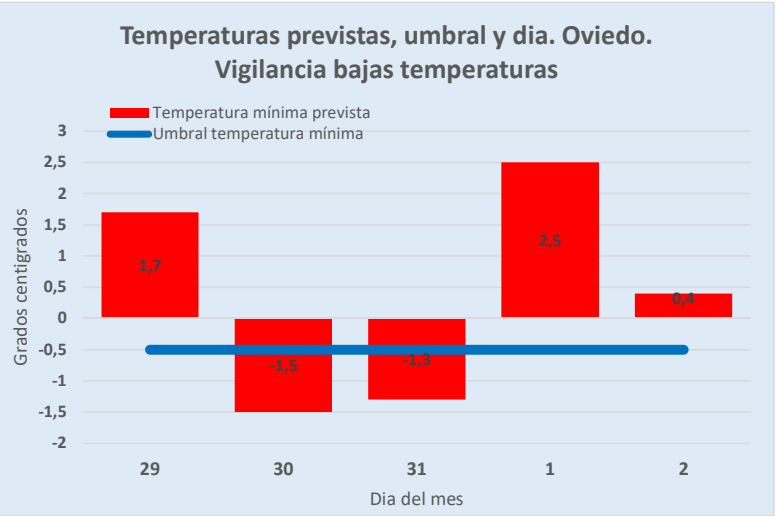

TEMPORADA 2022-2023

L M M J V S D

DICIEMBRE

			1	2	3	4
5	6	7	8	9	10	11
12	13	14	15	16	17	18
19	20	21	22	23	24	25
26	27	28	29	30	31	

ENERO

						1
2	3	4	5	6	7	8
9	10	11	12	13	14	15
16	17	18	19	20	21	22
23	24	25	26	27	28	29
30	31					

FEBRERO

		1	2	3	4	5
6	7	8	9	10	11	12
13	14	15	16	17	18	19
20	21	22	23	24	25	26
27	28					

MARZO

		1	2	3	4	5
6	7	8	9	10	11	12
13	14	15	16	17	18	19
20	21	22	23	24	25	26
27	28	29	30	31		

ASTURIAS: Vigilancia Bajas temperaturas. Temporada 2022-23

Datos previstos próximos días. Temperatura MINIMA

Servicio de Vigilancia Epidemiológica. Dirección General de Salud Pública
29/01/2023 Grados centígrados

	29	30	31	1	2
Previsto día	1,7	-1,5	-1,3	2,5	0,4
Umbral	-0,5	-0,5	-0,5	-0,5	-0,5

RIESGO: **NIVEL DE ALERTA RIESGO 1**

Predicción de AEMET a día de hoy. Comunicada por Ministerio de Sanidad.