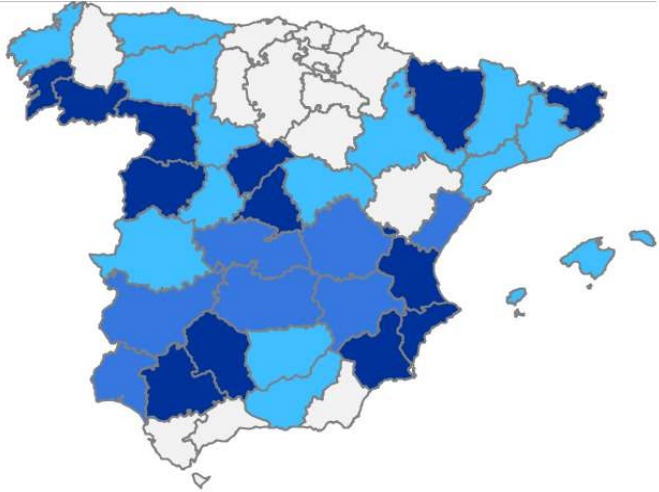

FEBRERO

		1	2	3	4	5
6	7	8	9	10	11	12
13	14	15	16	17	18	19
20	21	22	23	24	25	26
27	28					

MARZO

		1	2	3	4	5
6	7	8	9	10	11	12
13	14	15	16	17	18	19
20	21	22	23	24	25	26
27	28	29	30	31		

ASTURIAS: Vigilancia Bajas temperaturas. Temporada 2022-23

Datos previstos próximos días. Temperatura MINIMA

Servicio de Vigilancia Epidemiológica. Dirección General de Salud Pública
29/01/2023 Grados centígrados

	29	30	31	1	2
Previsto día	1,7	-1,5	-1,3	2,5	0,4
Umbral	-0,5	-0,5	-0,5	-0,5	-0,5

RIESGO: **NIVEL DE ALERTA RIESGO 1**

Predicción de AEMET a día de hoy. Comunicada por Ministerio de Sanidad.

Nivel de alertas por provincia