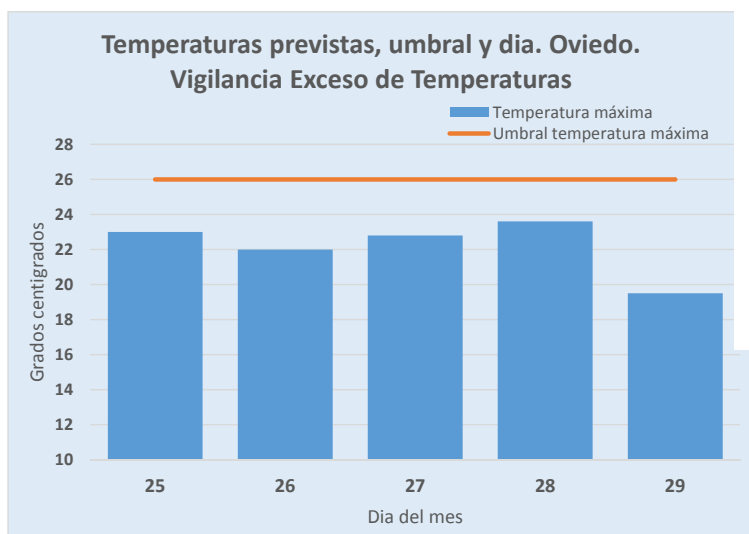

## ASTURIAS: Vigilancia Exceso de Temperaturas. Temporada 2023-2024.

PLAN NACIONAL DE ACTUACIONES PREVENTIVAS DE LOS EFECTOS DE LOS EXCESOS DE TEMPERATURA SOBRE LA SALUD.

Servicio de Vigilancia Epidemiológica. Dirección General de Salud Pública.

25/06/2023

Grados centígrados

	25	26	27	28	29
Previsto día	23	22	22,8	23,6	19,5
Umbral	26	26	26	26	26

NIVEL DE RIESGO: **SIN NIVEL DE ALERTA**

Predicción de AEMET a día de hoy. Comunicada por Ministerio de Sanidad.